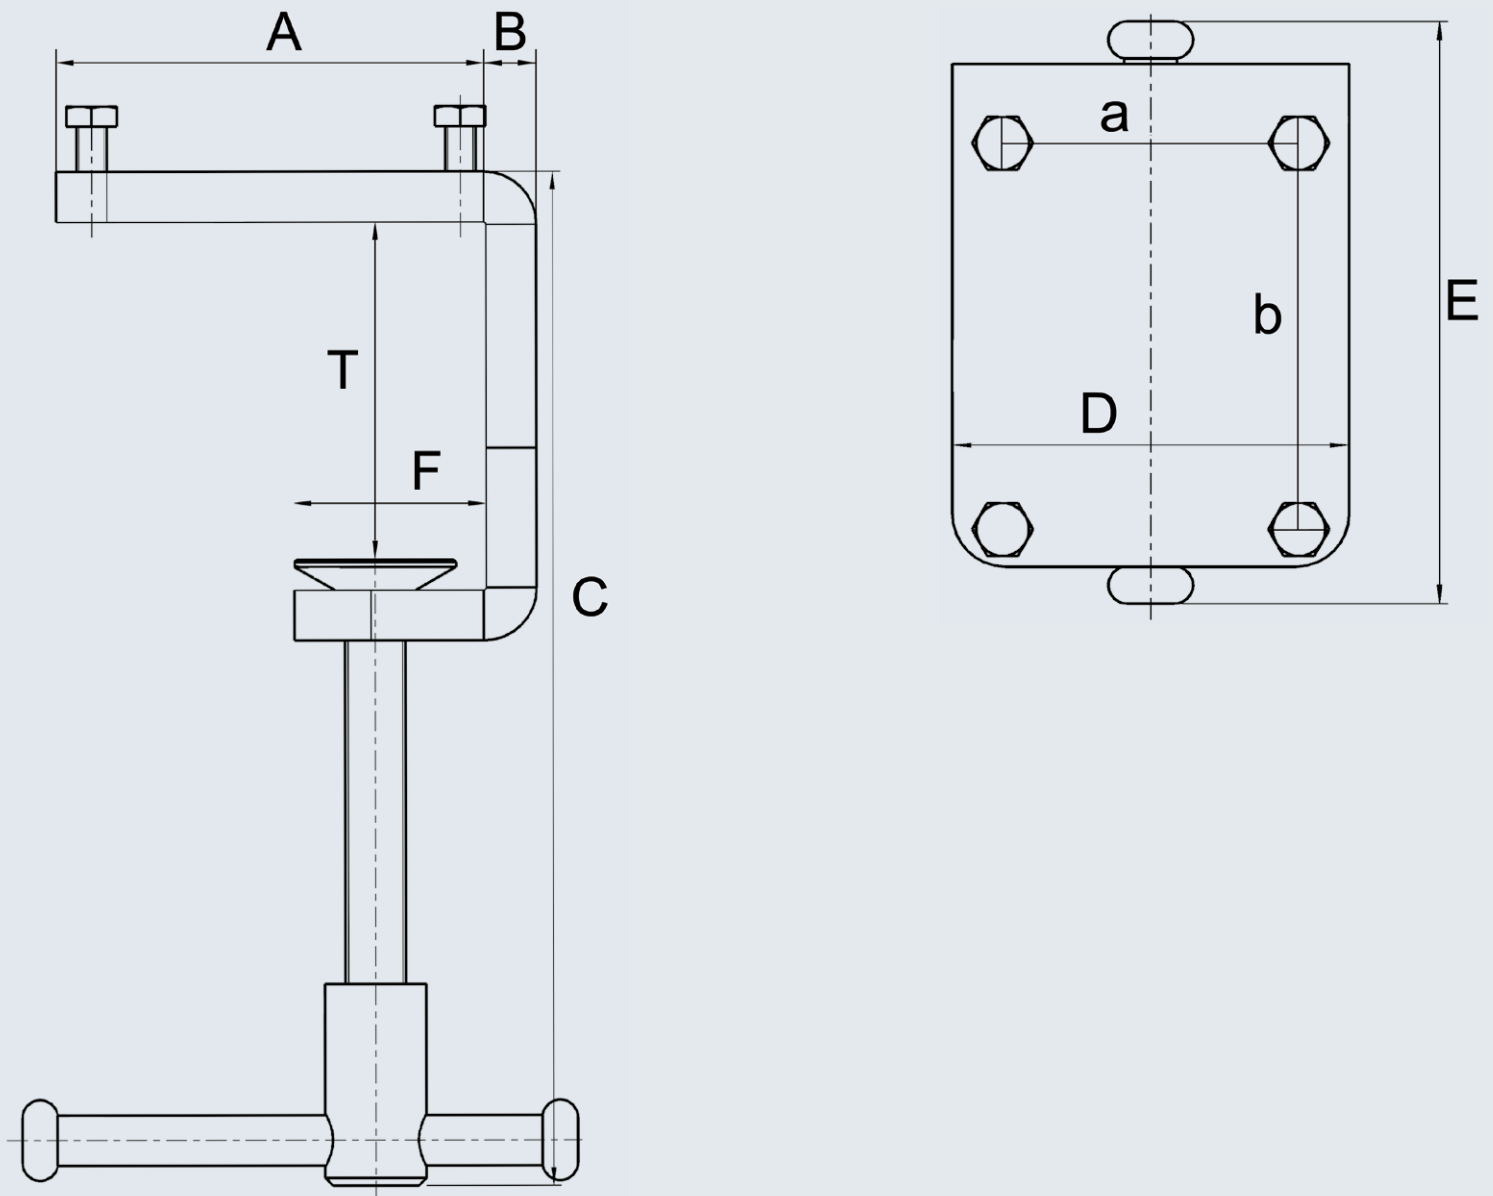

HEUER bordsfäste

Specifikationer:

Backbredd (mm)	A (mm)	B (mm)	C (mm)	D (mm)	E (mm)	a (mm)	b (mm)
100	85	10	max. 201	75	110	56	73
120	119	10	max. 201	100	110	76	98

Backbredd (mm)	Vikt (kg)	T (mm)	F (mm)	Sexkantskruv	Artikelnr.
100	1,0	10 – 60	40	M6	119 100
120	1,7	10 – 60	40	M8	119 120