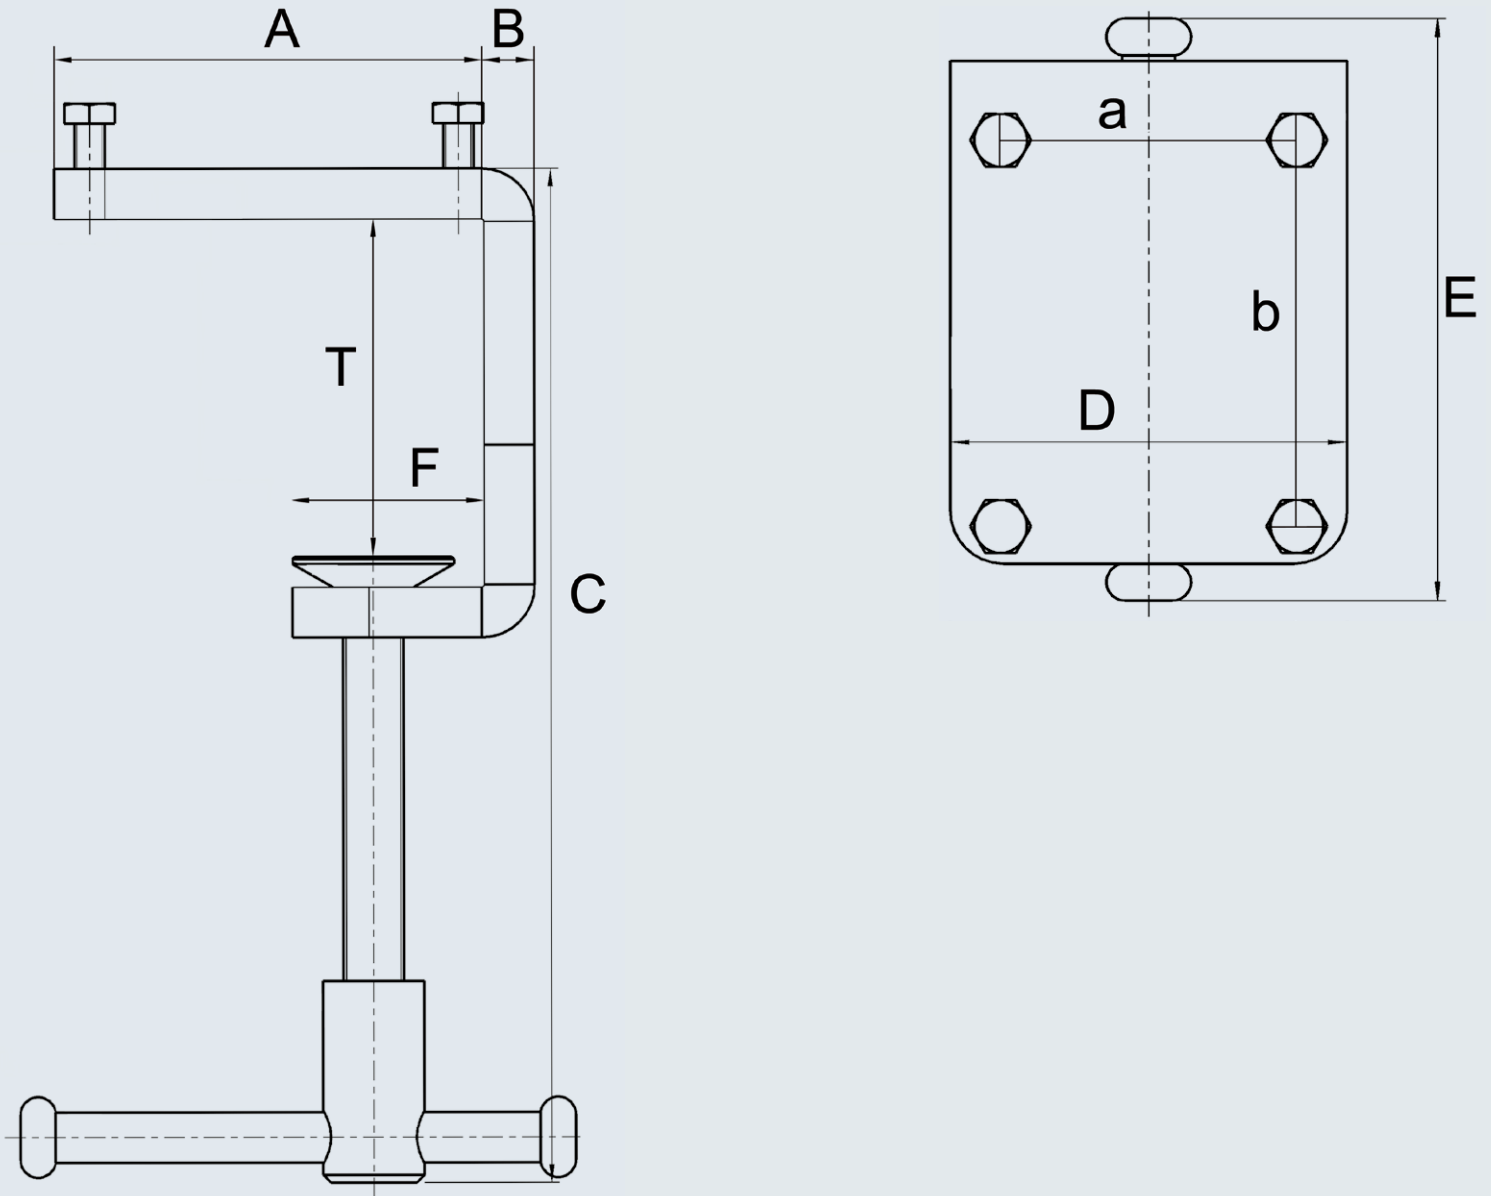

HEUER bordklemmer

Specifikationer:

Kæbe bredde (mm)	A (mm)	B (mm)	C (mm)	D (mm)	E (mm)	a (mm)	b (mm)
100	85	10	max. 201	75	110	56	73
120	119	10	max. 201	100	110	76	98

Kæbe bredde (mm)	Vægt (kg)	T (mm)	F (mm)	Sekskantet bolt	Artikel nr.
100	1,0	10 – 60	40	M6	119 100
120	1,7	10 – 60	40	M8	119 120