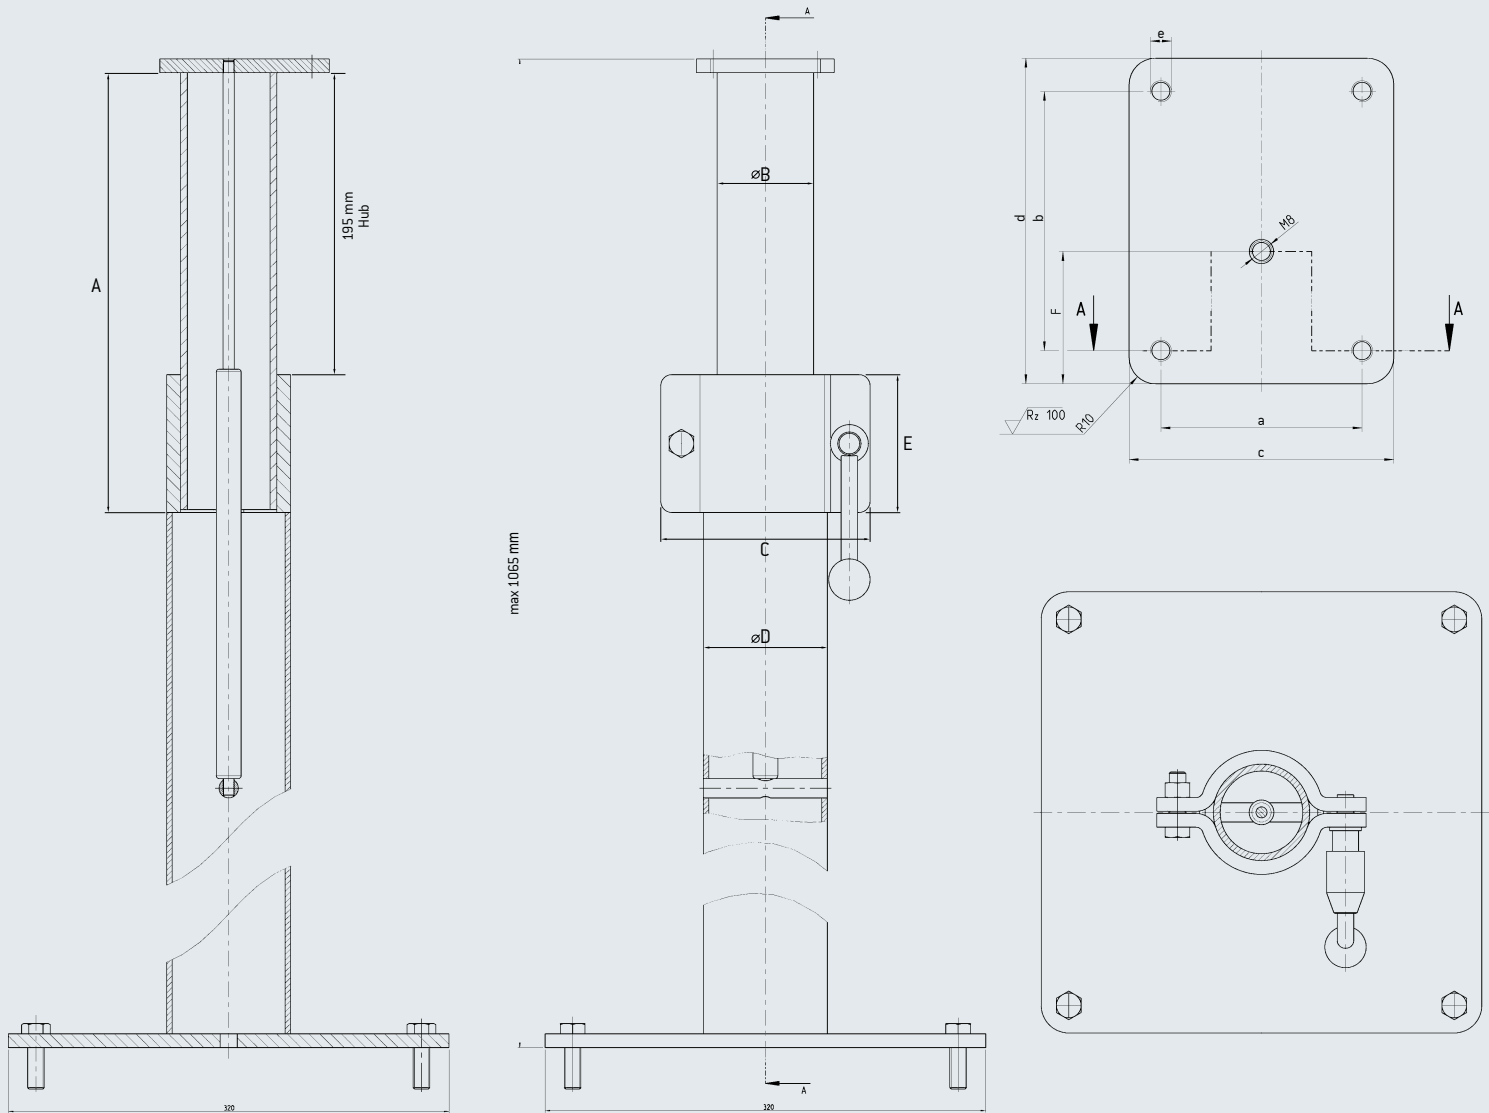

## Datablad:

A (mm)	øB (mm)	C (mm)	øD (mm)	E (mm)	F (mm)
317	70	152	90	100	195

Backbredd (mm)	Tillsats belastning (kg)	Lyfta Gasfjäder (N)	a (mm)	b (mm)	c (mm)	d (mm)	e (mm)	Artikelnr.
120	4 – 10	130	76	98	100	123	M8	117 120
140	10 – 16	200	96	120	125	150	M8	117 140
160 / 180	16 – 29	300	120	140	150	173	M10	117 160