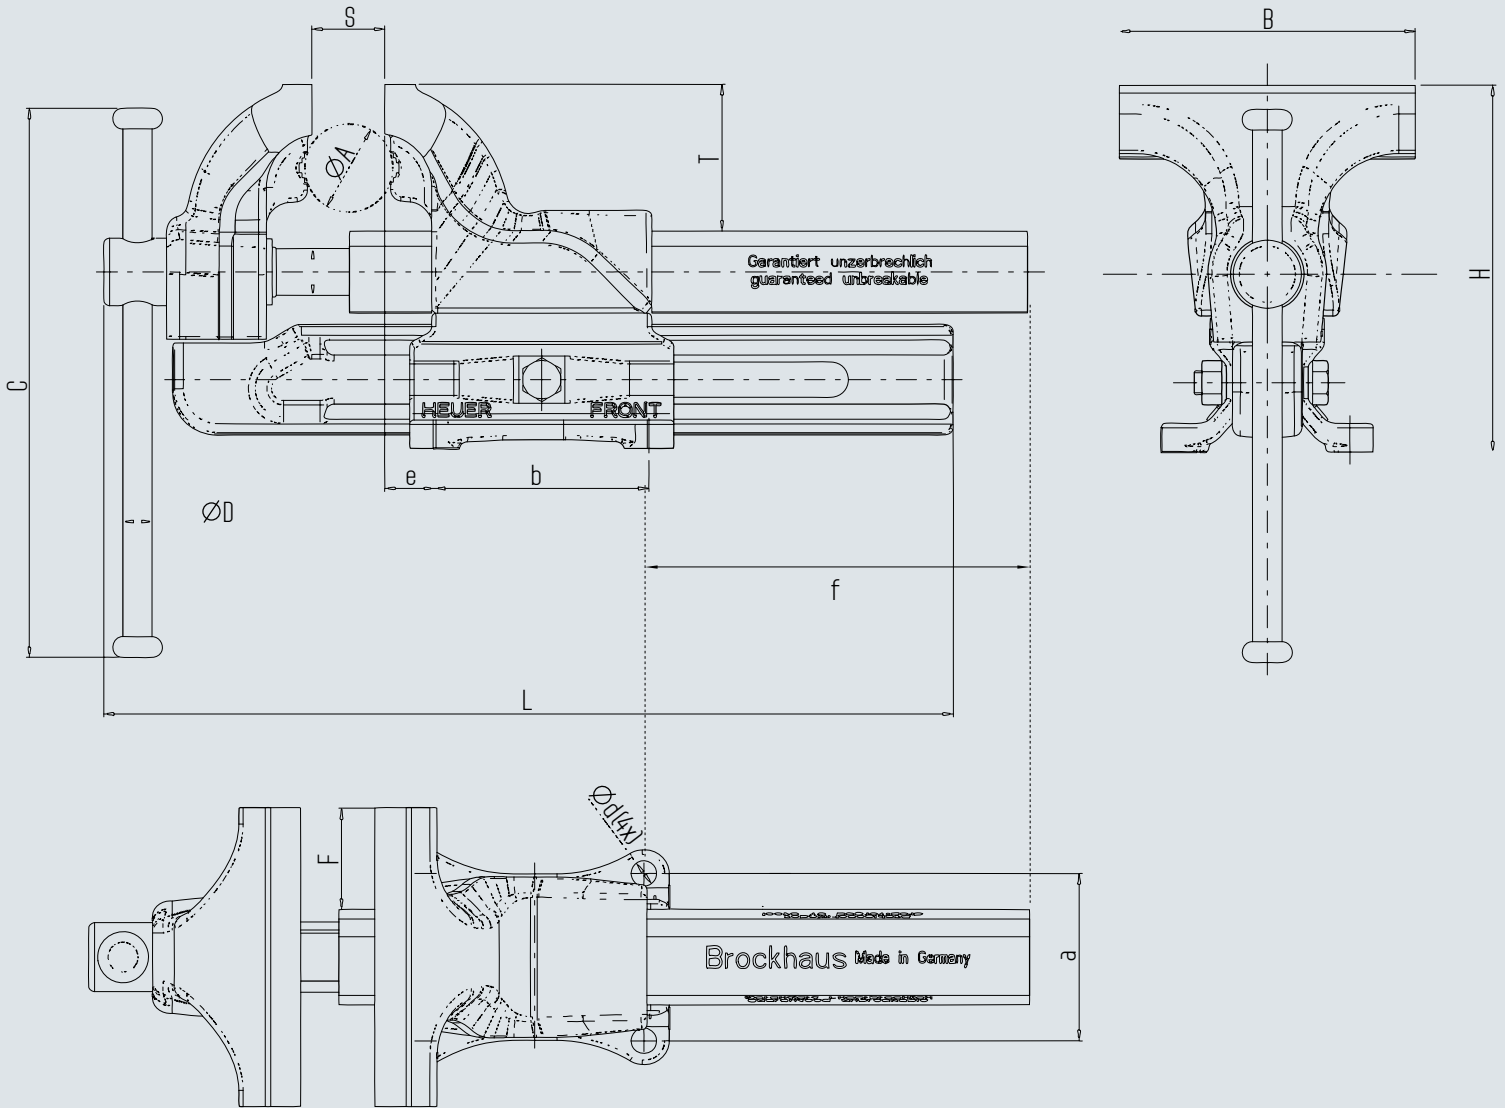

## Technical specifications:

Size (mm)	B (mm)	L (mm)	H (mm)	C (mm)	ØD (mm)	a (mm)	b (mm)	Ød (mm)	e (mm)	f (mm)	Item No.
100	100	290	124	187	10	56	73	8,5	17	135	100 100
120	120	370	155	215	13	76	98	11	24	150	100 120
140	140	475	192	270	16	96	120	11	29	220	100 140
160	160	535	225	320	19	120	140	13	35	235	100 160
180	180	535	225	370	19	120	140	13	35	235	100 180

Size (mm)	S (mm)	T (mm)	F (mm)	a (mm)	ØA (")	Clamping force (manual, kN)	Weight (kg)
100	125	50	34	16-30	5/8" - 1 3/16"	15-17,5	4,5
120	150	65	40,5	16-55	5/8" - 2 3/16"	25-30	9
140	200	80	47	27-70	1 1/16" - 2 3/4"	30-35	16
160	225	100	55	27-100	1 1/16" - 4"	35-40	27
180	225	100	65	27-100	1 1/16" - 4"	35-40	29