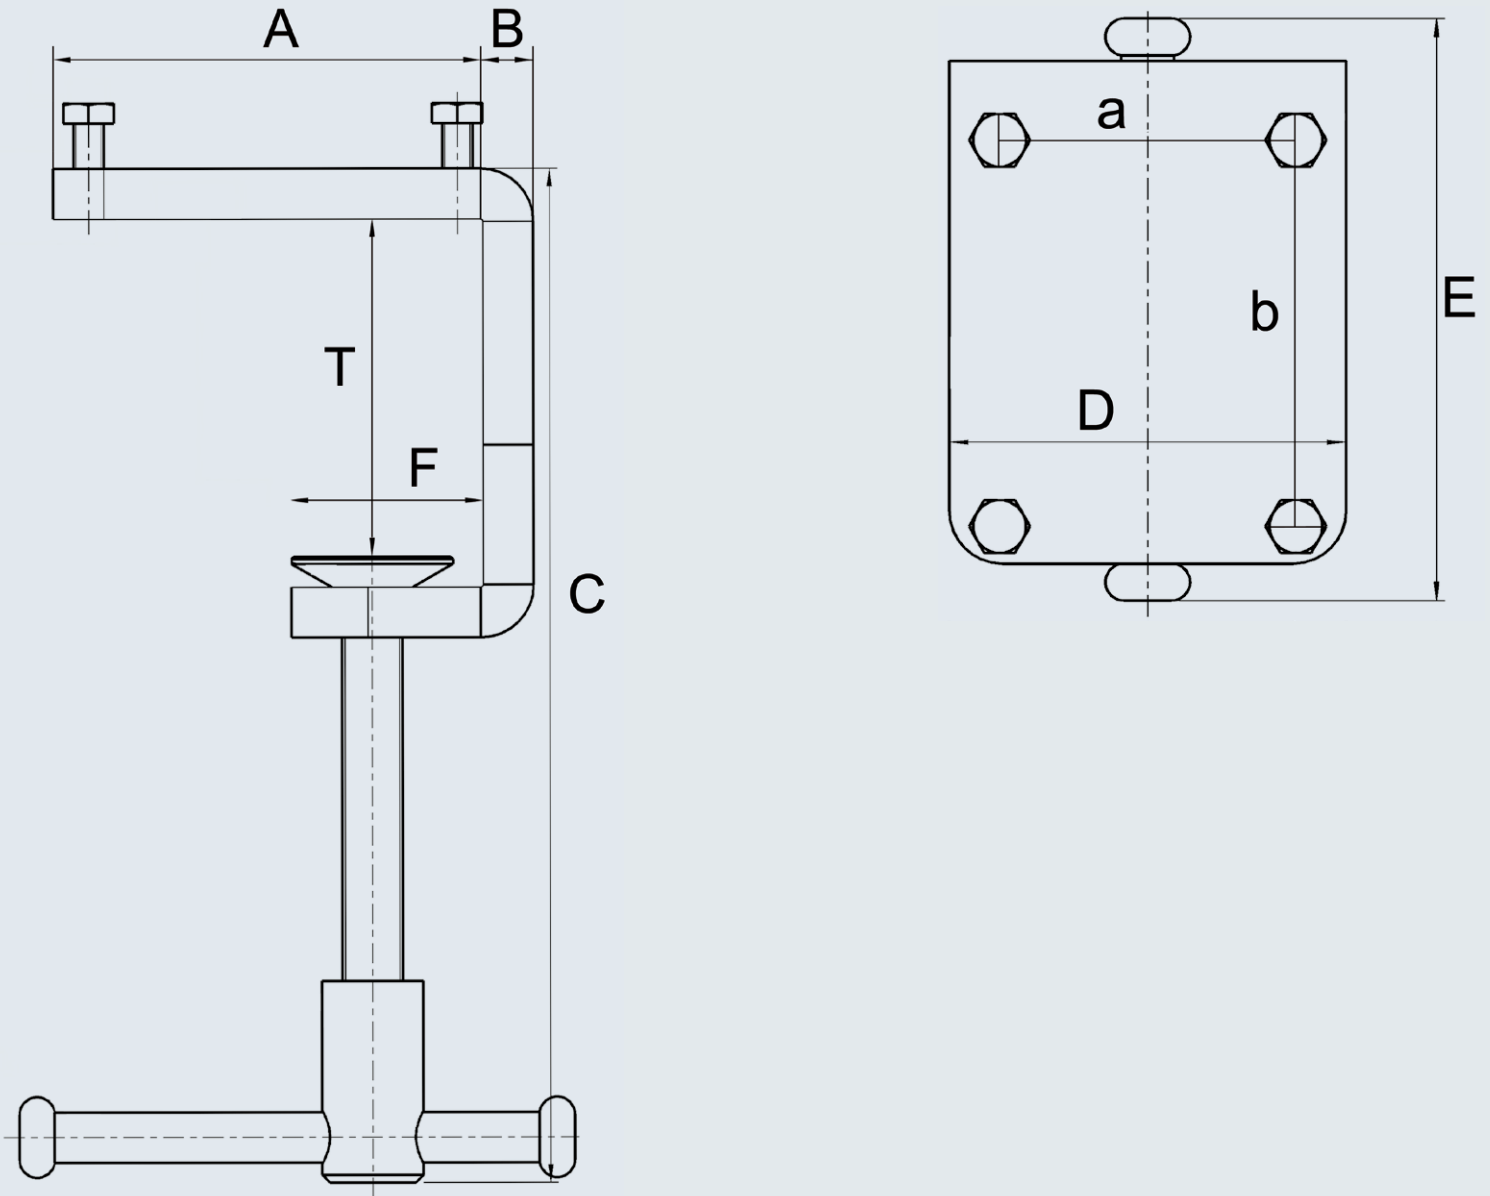

مشبك الطاولة HEUER

معلومات تقنية:

عرض الفك (مم)	A (مم)	B (مم)	C (مم)	D (مم)	E (مم)	a (مم)	b (مم)
100	85	10	max. 201	75	110	56	73
120	119	10	max. 201	100	110	76	98

عرض الفك (مم)	الوزن (كجم)	T (مم)	F (مم)	مسمار سداسي المقطع	رقم المنتج
100	1,0	10 - 60	40	M6	119 100
120	1,7	10 - 60	40	M8	119 120