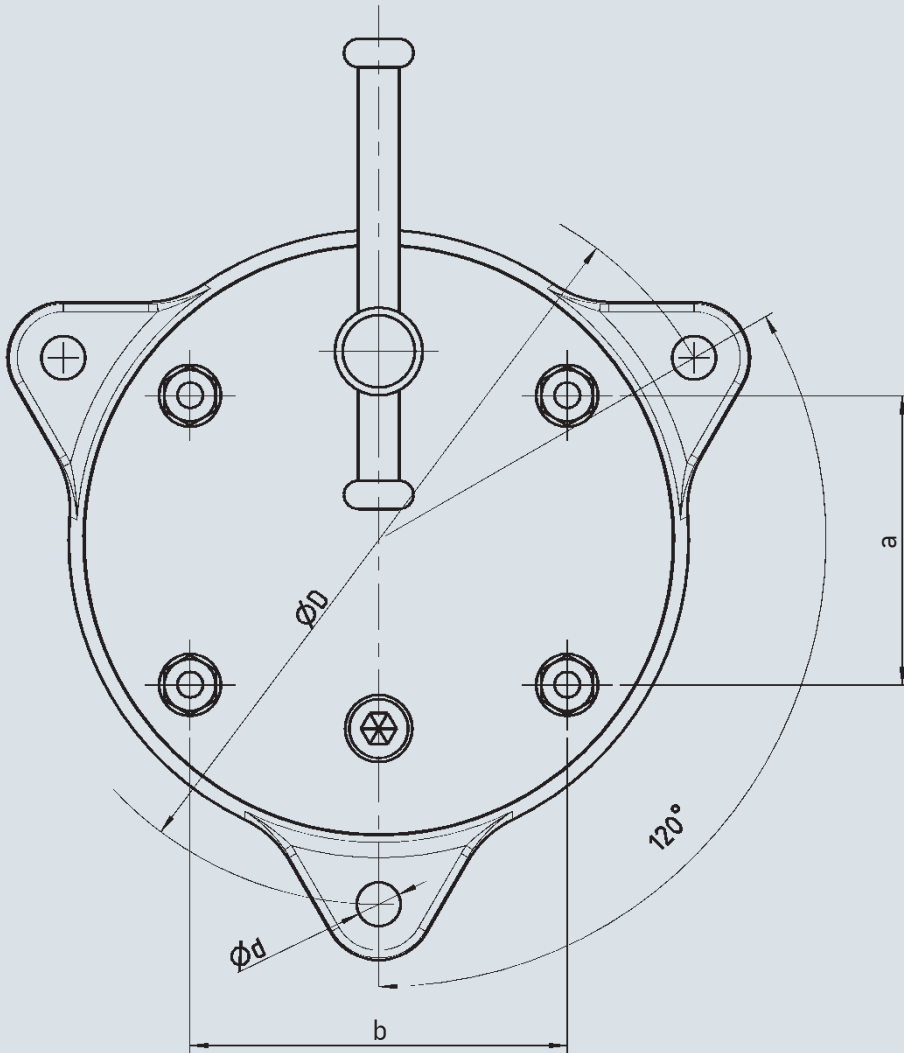

HEUER Rotary-Table

Data sheet:

Jaw width (mm)	Ø D (mm)	Ø d (mm)	H (mm)	h (mm)	a (mm)	b (mm)	Lifting the Gas Spring (N)	Item No.
100	141	9	152	28	56	73	1,5	103 100
120	174	11	185	30	76	98	2,7	103 120
140	210	13	227,5	35,5	96	120	4,6	103 140
160/180	253	15	268,5	43,5	120	140	7,2	103 160