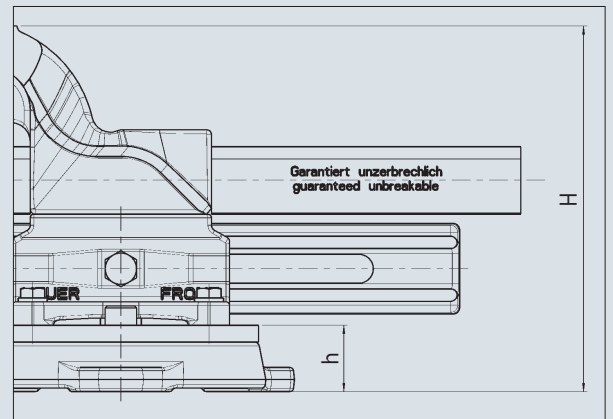

HEUER Rotary-Table

Data sheet:

Jaw width (mm)	Ø D (mm)	Ø d (mm)	H (mm)	h (mm)	a (mm)	b (mm)	Lifting the Gas Spring (N)	Item No.
100	141	9	152	28	56	73	1,5	103 100
120	174	11	185	30	76	98	2,7	103 120
140	210	13	227,5	35,5	96	120	4,6	103 140
160/180	253	15	268,5	43,5	120	140	7,2	103 160