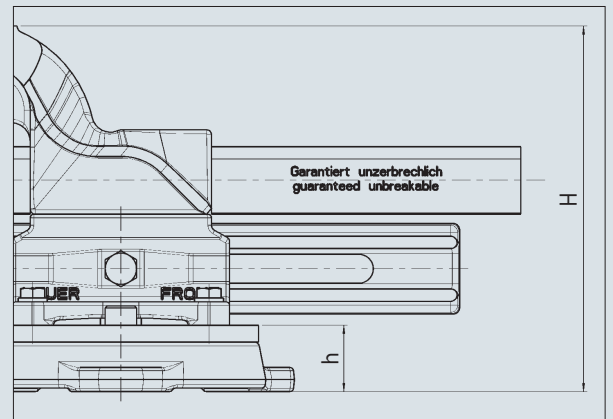

HEUER Drehteller

Τεχνικά χαρακτηριστικά:

Πλάτος σιαγώνων (mm)	ϕD (mm)	ϕd (mm)	H (mm)	h (mm)	a (mm)	b (mm)	Μέγιστο επιτρεπτό φορτίο (kg)	Κωδικός-Νο.
100	141	9	152	28	56	73	1,5	103 100
120	174	11	185	30	76	98	2,7	103 120
140	210	13	227,5	35,5	96	120	4,6	103 140
160/180	253	15	268,5	43,5	120	140	7,2	103 160