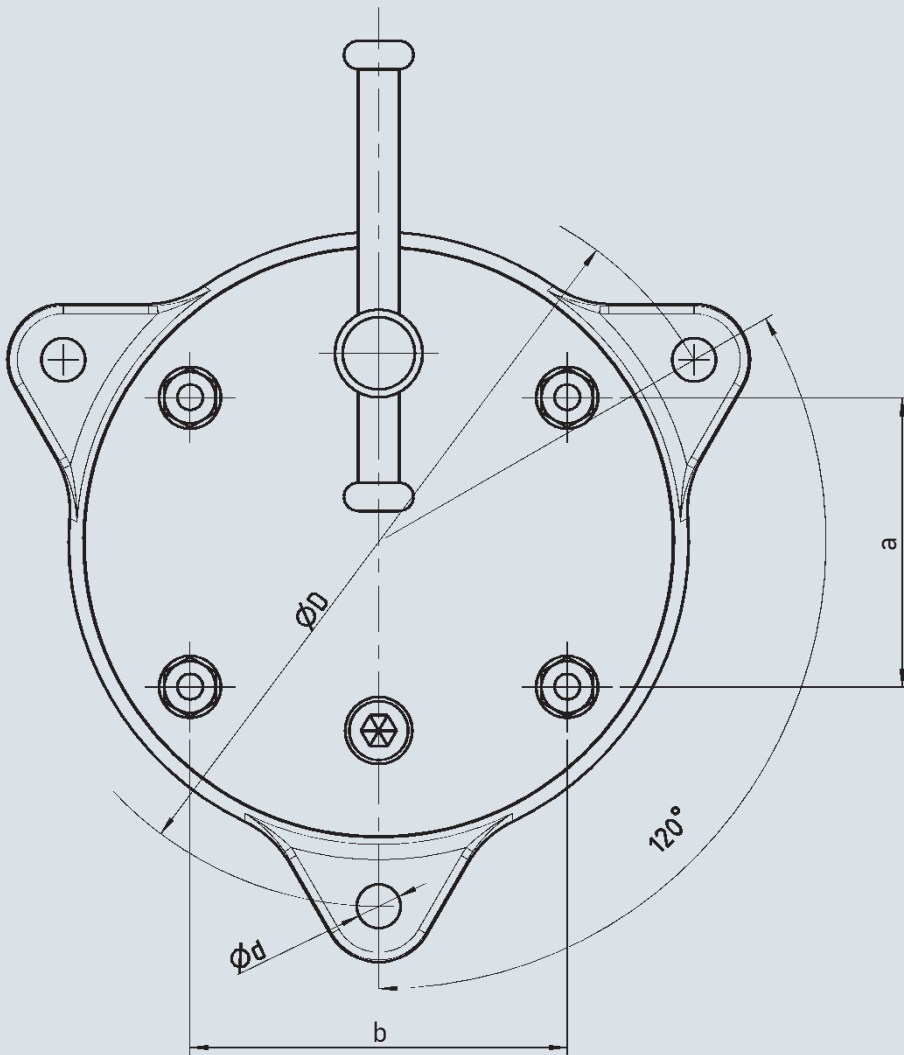

HEUER Drehteller

Τεχνικά χαρακτηριστικά:

Πλάτος σιαγώνων (mm)	ϕD (mm)	ϕd (mm)	H (mm)	h (mm)	a (mm)	b (mm)	Μέγιστο επιτρεπτό φορτίο (kg)	Κωδικός-Νο.
100	141	9	152	28	56	73	1,5	103 100
120	174	11	185	30	76	98	2,7	103 120
140	210	13	227,5	35,5	96	120	4,6	103 140
160/180	253	15	268,5	43,5	120	140	7,2	103 160