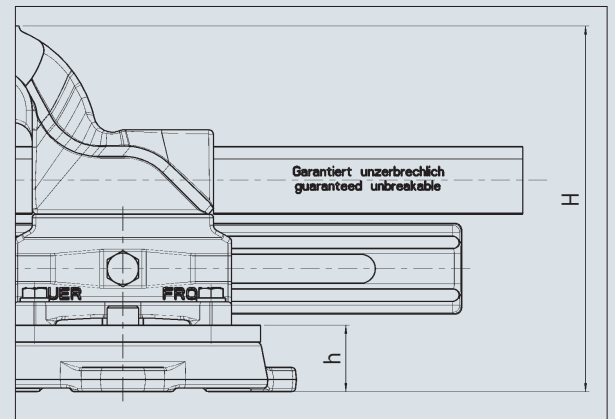

HEUER draaiplateau

Technische gegevens:

Bekbreedte (mm)	Ø D (mm)	Ø d (mm)	H (mm)	h (mm)	a (mm)	b (mm)	Toelaatbare belasting (kg)	Art.-Nr.
100	141	9	152	28	56	73	1,5	103 100
120	174	11	185	30	76	98	2,7	103 120
140	210	13	227,5	35,5	96	120	4,6	103 140
160/180	253	15	268,5	43,5	120	140	7,2	103 160