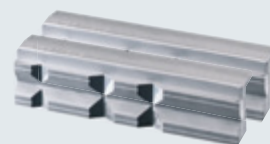

Tyyppi P (prismat)
kaikenmuotoisille työkappaleille

Salamannopea valmius; Compact pakkaussarja matkalaukussa tarjoaa suurimman liikkuvuuden ja toiminnallisuuden