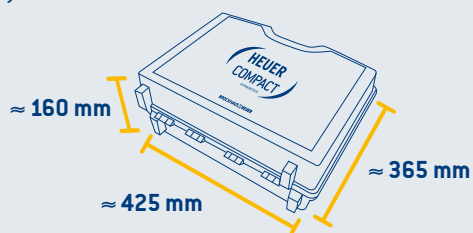

**Tyyppi P (prismat)**  
kaikenmuotoisille työkappaleille

Salamannopea valmius; Compact pakkaussarja matkalaukussa tarjoaa suurimman liikkuvuuden ja toiminnallisuuden

Pakkaussarjan paino: **7,95 kg**

Tuotenro **118 003**