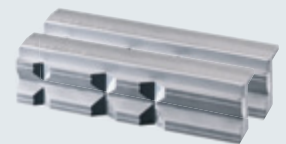

Completamente nuova, assolutamente innovativa: la nuova morsa HEUER Compact è ora dotata di regolazione rapida HEUER Quicklaunch. Con regolazione continua fino a mm 130 di apertura.

Il suo morsetto per il fissaggio al banco rende la morsa HEUER Compact facilmente spostabile. Si può montare su tavoli di lavoro dello spessore massimo di mm 60.

Compreso nel set: le ganasce protettive magnetiche HEUER. Per ogni pezzo da lavorare, potrai così avere la superficie di serraggio più adatta!

Tipo N (Neutro)
Per pezzi lavorati da grezzi a medio fini

Tipo F (Fibra)
Per pezzi con superfici finemente fresate, levigate o lucidate

Tipo G (Gomma)
Per tubi a pareti sottili e per profilati in legno e plastica

Tipo P (Prismi)
Per pezzi dalle forme più diverse

Pronto in un attimo! Il set Compact in valigetta permette la massima mobilità e funzionalità.

Peso della valigetta: **7,95 kg**

Art.-Nr. **118 003**

I suoi vantaggi a colpo d'occhio:

- + soluzione mobile e facilmente trasportabile
- + rapidamente pronta all'uso, grazie al suo morsetto per il fissaggio al banco
- + serraggio rapido, anche per pezzi delle dimensioni più diverse, senza dover girare la leva
- + flessibile, grazie ai suoi accessori intelligenti
- + ampia superficie di serraggio, fino a mm 120, integrata in una struttura compatta e leggera di maggiore funzionalità
- + ideale per installatori e come soluzione per carrelli portautensili da officina