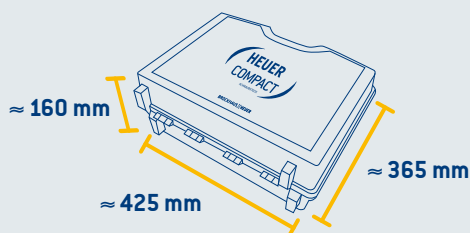

Tipo G (Gomma)
Per tubi a pareti sottili e per profilati in legno e plastica

Tipo P (Prismi)
Per pezzi dalle forme più diverse

Pronto in un attimo! Il set Compact in valigetta permette la massima mobilità e funzionalità.