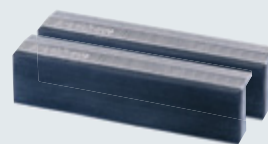

Completamente nuova, assolutamente innovativa: la nuova morsa HEUER Compact è ora dotata di regolazione rapida HEUER Quicklaunch. Con regolazione continua fino a mm 130 di apertura.

Il suo morsetto per il fissaggio al banco rende la morsa HEUER Compact facilmente spostabile. Si può montare su tavoli di lavoro dello spessore massimo di mm 60.

Compreso nel set: le ganasce protettive magnetiche HEUER. Per ogni pezzo da lavorare, potrai così avere la superficie di serraggio più adatta!

Tipo N (Neutro)
Per pezzi lavorati da grezzi a medio fini

Tipo F (Fibra)
Per pezzi con superfici finemente fresate, levigate o lucidate

Tipo G (Gomma)
Per tubi a pareti sottili e per profilati in legno e plastica

Tipo P (Prismi)
Per pezzi dalle forme più diverse

Pronto in un attimo! Il set Compact in valigetta permette la massima mobilità e funzionalità.