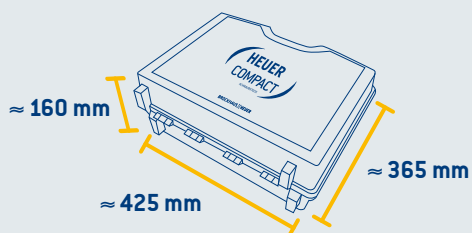

Tipo G (borracha) para tubos de paredes delgadas e peças perfiladas, assim como peças de madeira e plástico

Tipo P (prismas) para peças em diferentes formas

Pronto num instante: O kit de mala Compact proporciona máxima mobilidade e funcionalidade.