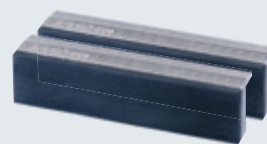

Totalmente novo, absolutamente inovador: o novo HEUER Compact com regulação rápida HEUER Quicklaunch. regulável sem escalões até uma largura de apara de 130 mm.

O suporte de aperto de mesa montado torna o HEUER Compact extremamente móvel. Montável em placas de trabalho com espessura até 60 mm.

No kit: os mordentes protetores magnéticos HEUER. Para cada peça a superfície de fixação adequada:

Tipo N (Neutro) para peças maquinadas de baixa a média precisão

Tipo F (fibra) para peças com superfícies fresadas, retificadas ou polidas

Tipo G (borracha) para tubos de paredes delgadas e peças perfiladas, assim como peças de madeira e plástico

Tipo P (prismas) para peças em diferentes formas

Pronto num instante: O kit de mala Compact proporciona máxima mobilidade e funcionalidade.