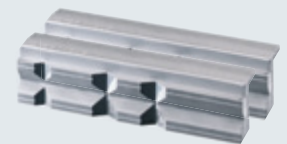

Totalmente novo, absolutamente inovador: o novo HEUER Compact com regulação rápida HEUER Quicklaunch. regulável sem escalões até uma largura de apara de 130 mm.

O suporte de aperto de mesa montado torna o HEUER Compact extremamente móvel. Montável em placas de trabalho com espessura até 60 mm.

No kit: os mordentes protetores magnéticos HEUER. Para cada peça a superfície de fixação adequada:

Tipo N (Neutro) para peças maquinadas de baixa a média precisão

Tipo F (fibra) para peças com superfícies fresadas, retificadas ou polidas

Tipo G (borracha) para tubos de paredes delgadas e peças perfiladas, assim como peças de madeira e plástico

Tipo P (prismas) para peças em diferentes formas

Pronto num instante: O kit de mala Compact proporciona máxima mobilidade e funcionalidade.