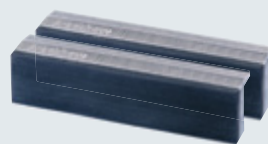

Completamente nuevo, absolutamente innovador: el nuevo HEUER Compact con sistema de ajuste rápido HEUER Quicklaunch. Ajuste de progresión continua de hasta 130 mm de expansión.

El soporte de mesa integrado permite movilidad extrema para el HEUER Compact. Se puede montar tableros de trabajo de hasta 60 mm.

El conjunto incluye mordazas supletorias magnéticas HEUER. La superficie de amarre apropiada para cada pieza:

Tipo N (Neutras)
para piezas mecanizadas
bastas o medio finas

Tipo F (Fibra)
para piezas con super-
ficies de fresado fino,
rectificadas o pulidas

Tipo G (Caucho)
para tubos de pared delgada,
perfiles varios y piezas de
madera y plástico

Tipo P (Prismas)
para piezas de
diversas formas

Rápido como un rayo: El conjunto de maletín Compact le ofrece máxima movilidad y funcionalidad