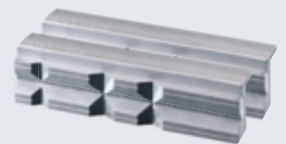

Completamente nuevo, absolutamente innovador: el nuevo HEUER Compact con sistema de ajuste rápido HEUER Quicklaunch. Ajuste de progresión continua de hasta 130 mm de expansión.

El soporte de mesa integrado permite movilidad extrema para el HEUER Compact. Se puede montar tableros de trabajo de hasta 60 mm.

El conjunto incluye mordazas supletorias magnéticas HEUER. La superficie de amarre apropiada para cada pieza:

Tipo N (Neutras)
para piezas mecanizadas
bastas o medio finas

Tipo F (Fibra)
para piezas con super-
ficies de fresado fino,
rectificadas o pulidas

Tipo G (Caucho)
para tubos de pared delgada,
perfiles varios y piezas de
madera y plástico

Tipo P (Prismas)
para piezas de
diversas formas

Rápido como un rayo: El conjunto de maletín Compact le ofrece máxima movilidad y funcionalidad

Peso del conjunto de maletín: **7,95 kg** Referencia **118 003**

Las ventajas de un vistazo:

- + Movilidad, solución portátil
- + Utilización más rápida gracias al soporte de mesa integrado
- + Ajuste más rápido a piezas de distintos tamaños sin tener que girar la manivela del husillo durante mucho tiempo
- + Flexible gracias a sus prácticos accesorios
- + Tamaño de superficie de expansión de 120 mm de forma compacta y ligera y con capacidad para una mayor profundidad de amarre
- + Ideal para instaladores y soluciones de taller móvil