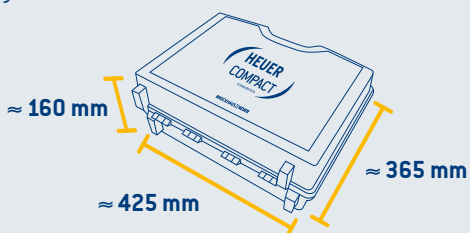

El conjunto incluye mordazas supletorias magnéticas HEUER. La superficie de amarre apropiada para cada pieza:

Tipo N (Neutras)
para piezas mecanizadas
bastas o medio finas

Tipo F (Fibra)
para piezas con super-
ficies de fresado fino,
rectificadas o pulidas

Tipo G (Caucho)
para tubos de pared delgada,
perfiles varios y piezas de
madera y plástico

Tipo P (Prismas)
para piezas de
diversas formas

Rápido como un rayo: El conjunto de maletín Compact le ofrece máxima movilidad y funcionalidad

Peso del conjunto de maletín: **7,95 kg** Referencia **118 003**

Las ventajas de un vistazo:

- + Movilidad, solución portátil
- + Utilización más rápida gracias al soporte de mesa integrado
- + Ajuste más rápido a piezas de distintos tamaños sin tener que girar la manivela del husillo durante mucho tiempo
- + Flexible gracias a sus prácticos accesorios
- + Tamaño de superficie de expansión de 120 mm de forma compacta y ligera y con capacidad para una mayor profundidad de amarre
- + Ideal para instaladores y soluciones de taller móvil