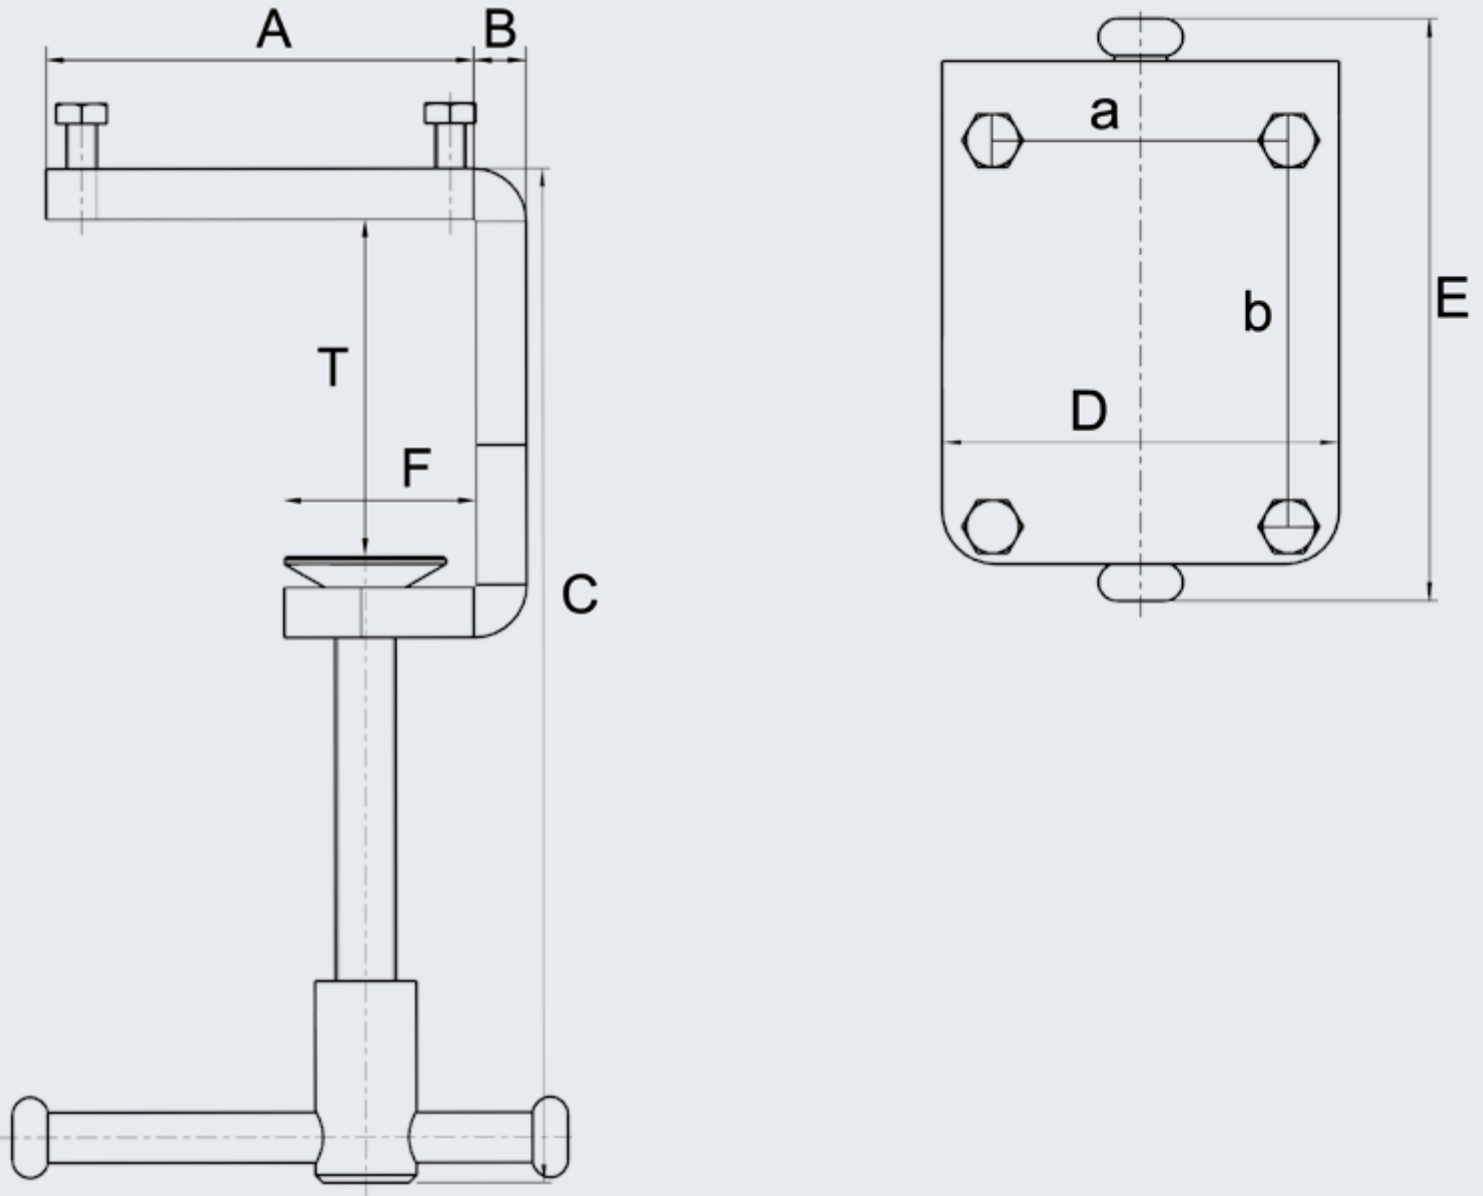

Suporte de aperto de mesa HEUER

Especificações:

Largura de mordente (mm)	A (mm)	B (mm)	C (mm)	D (mm)	E (mm)	a (mm)	b (mm)
100	85	10	max. 201	75	110	56	73
120	119	10	max. 201	100	110	76	98

Largura de mordente (mm)	peso (kg)	T (mm)	F (mm)	Parafuso hexagonal	N.º de Art.º
100	1,0	10 – 60	40	M 6	119 100
120	1,7	10 – 60	40	M 8	119 120