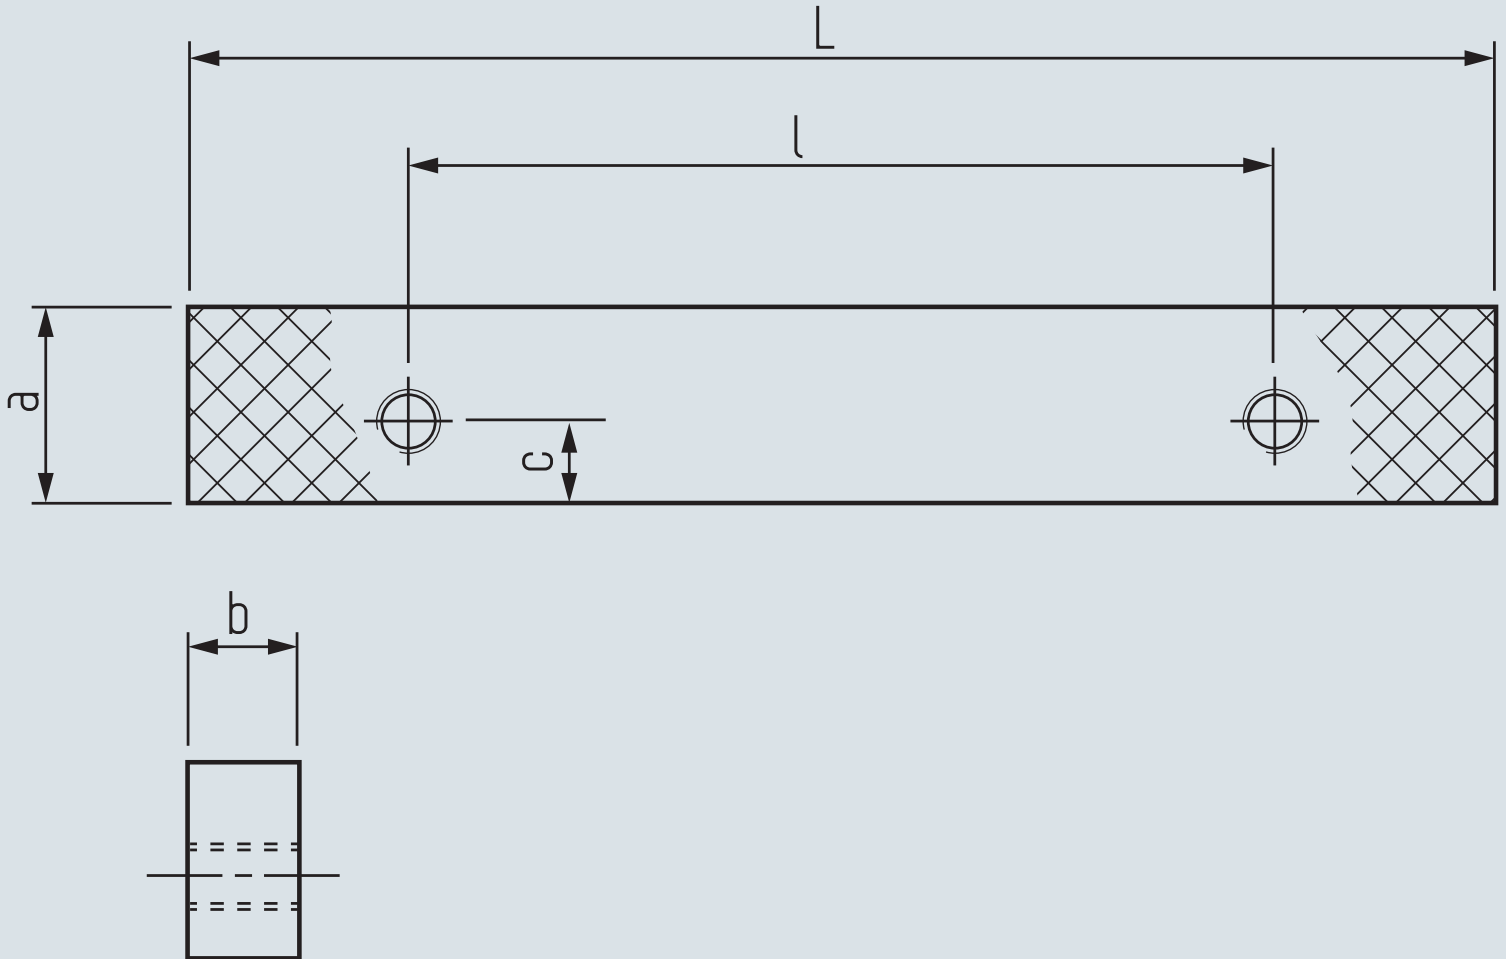

HEUER Spare jaws

Technical specifications:

Jaw width (mm)	L +0,3 (mm)	l (mm)	a (mm)	b (mm)	c (mm)	Mounting screws	Item No.
115	115,5	80	18	10	7,5	M6 x 16	116 115
120	120,5	80	18	10	7,5	M6 x 16	116 120
135	135,5	85	22	12	8,75	M8 x 20	116 135
140	140,5	85	22	12	8,75	M8 x 20	116 140
150	152,5	105	25	12	10	M8 x 25	116 150
160	160,5	105	25	12	10	M8 x 25	116 160

BROCKHAUS] [HEUER
GmbH

Oestertalstraße 54
D-58840 Plettenberg (Germany)
Phone: +49(0)23 91 - 60 29-0
Fax: +49(0)23 91 - 60 29-29

info@heuer.de

Subject to technical modification