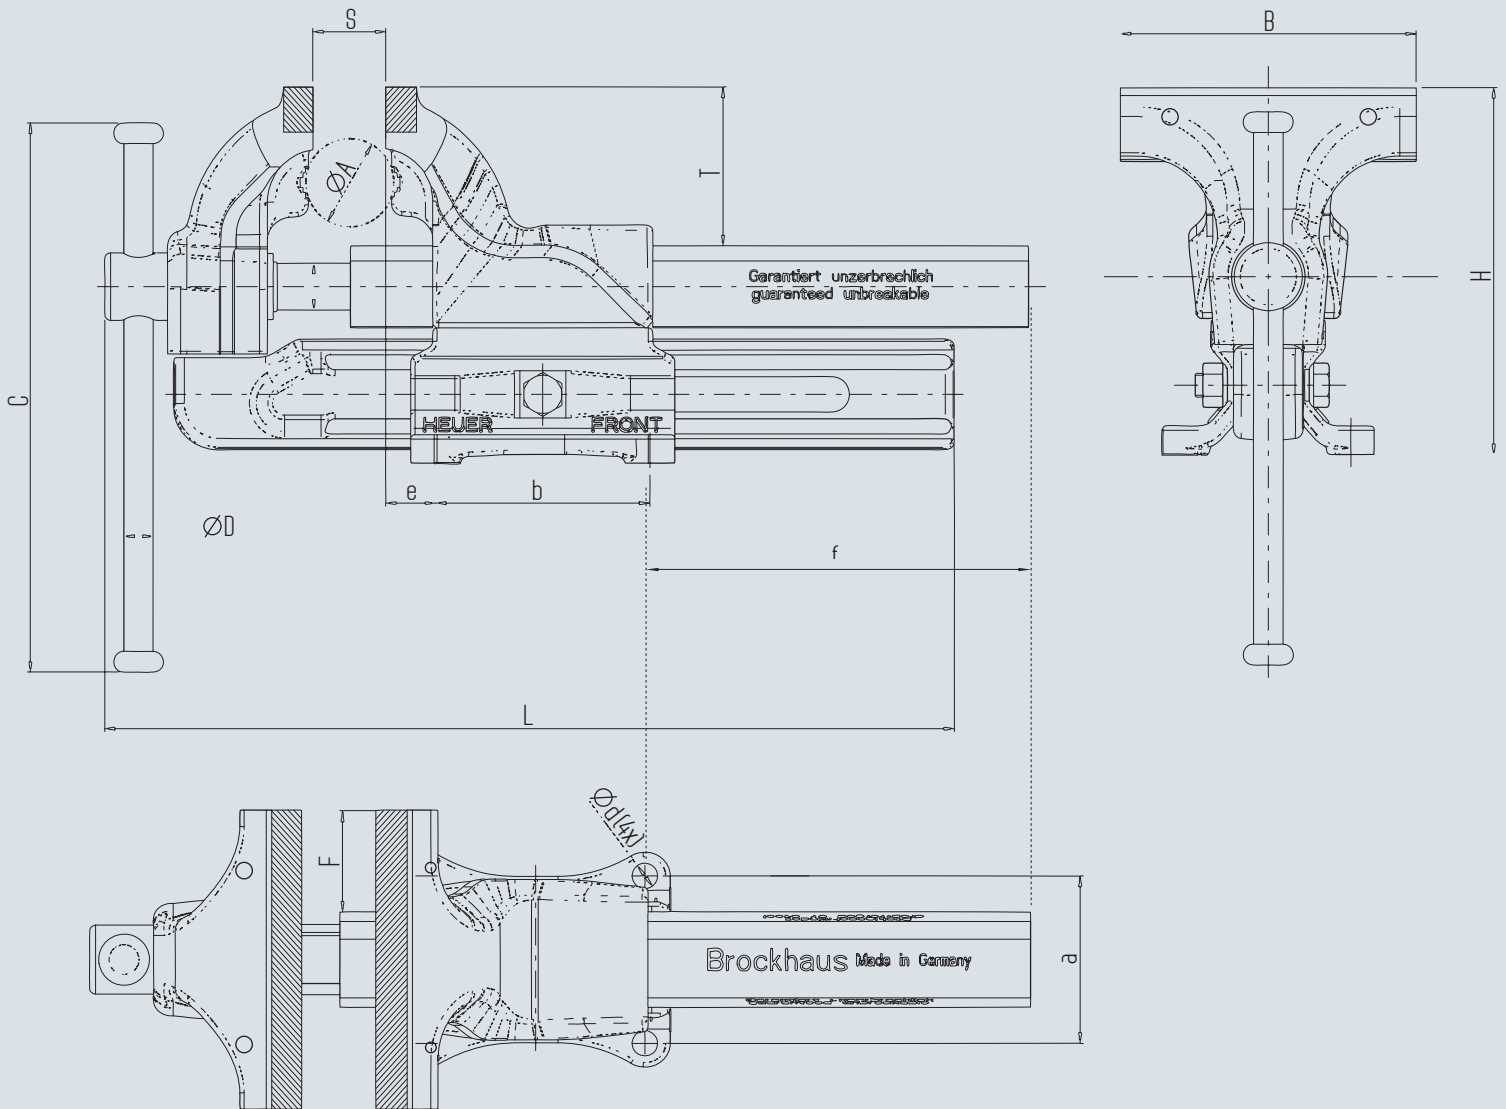

HEUER Vice

with replaceable jaws

Technical specifications:

Size (mm)	B (mm)	L (mm)	H (mm)	C (mm)	ØD (mm)	a (mm)	b (mm)	Ød (mm)	e (mm)	f (mm)	Item No.
120	120	370	155	215	13	76	98	11	24	150	101 120
140	140	475	192	270	16	96	120	11	29	220	101 140
160	160	535	225	320	19	120	140	13	35	235	101 160

Size (mm)	S (mm)	T (mm)	F (mm)	ØA (mm)	ØA (°)	Clamping force (manual, kN)	Weight (kg)
120	150	65	40,5	16 – 55	5/8" – 2 3/16"	25 – 30	9
140	200	80	47	27 – 70	1 1/16" – 2 3/4"	30 – 35	16
160	225	100	55	27 – 100	1 1/16" – 4"	35 – 40	27

Jaw width (mm)	L +0,3 (mm)	l (mm)	a (mm)	b (mm)	c (mm)	Mounting screws	Item No.
115	115,5	80	18	10	7,5	M6 x 16	116 115
120	120,5	80	18	10	7,5	M6 x 16	116 120
135	135,5	85	22	12	8,75	M8 x 20	116 135
140	140,5	85	22	12	8,75	M8 x 20	116 140
150	152,5	105	25	12	10	M8 x 25	116 150
160	160,5	105	25	12	10	M8 x 25	116 160