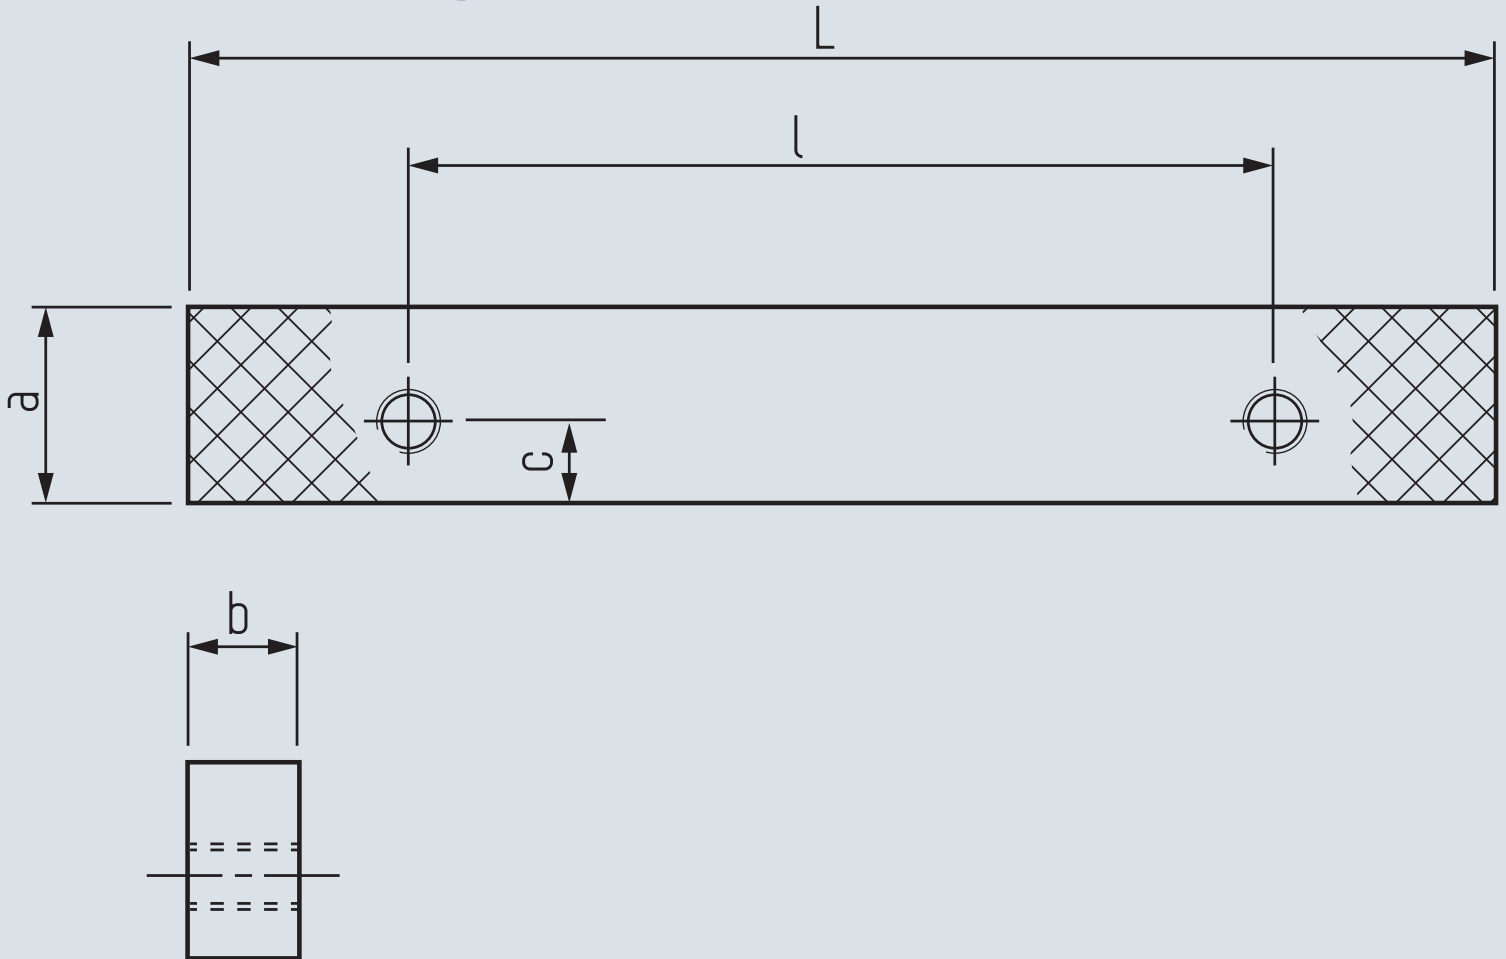

Μέγκενη HEUER

Με αποσπώμενες σιαγώνες

προδιαγραφές:

μέγεθος (mm)	B (mm)	L (mm)	H (mm)	C (mm)	ØD (mm)	a (mm)	b (mm)	Ød (mm)	e (mm)	f (mm)	Κωδικός-No.
120	120	370	155	215	13	76	98	11	24	150	101 120
140	140	475	192	270	16	96	120	11	29	220	101 140
160	160	535	225	320	19	120	140	13	35	235	101 160

προδιαγραφές:

Πλάτος σιαγώνων (mm)	L +0,3 (mm)	l (mm)	a (mm)	b (mm)	c (mm)	βίδες στερέωσης	Κωδικός-Νο.
115	115,5	80	18	10	7,5	M6 x 16	116 115
120	120,5	80	18	10	7,5	M6 x 16	116 120
135	135,5	85	22	12	8,75	M8 x 20	116 135
140	140,5	85	22	12	8,75	M8 x 20	116 140
150	152,5	105	25	12	10	M8 x 25	116 150
160	160,5	105	25	12	10	M8 x 25	116 160