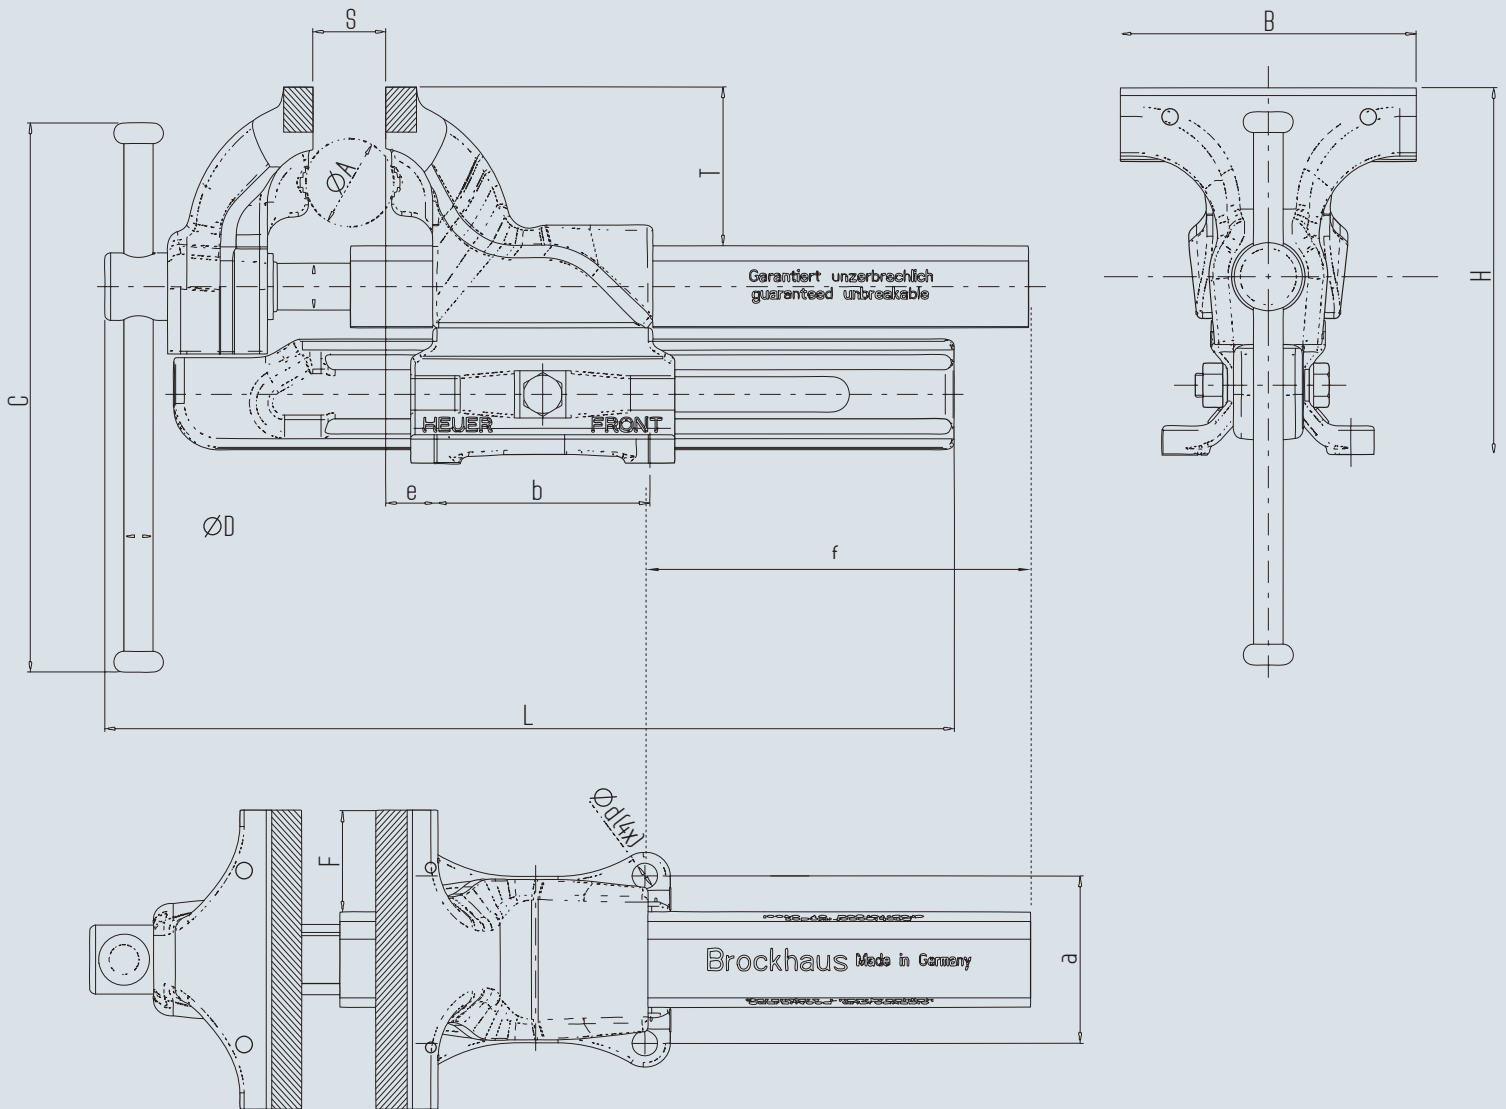

Μέγκενη HEUER

Με αποσπώμενες σιαγώνες

προδιαγραφές:

μέγεθος (mm)	B (mm)	L (mm)	H (mm)	C (mm)	ØD (mm)	a (mm)	b (mm)	Ød (mm)	e (mm)	f (mm)	Κωδικός-No.
120	120	370	155	215	13	76	98	11	24	150	101 120
140	140	475	192	270	16	96	120	11	29	220	101 140
160	160	535	225	320	19	120	140	13	35	235	101 160

μέγεθος (mm)	S (mm)	T (mm)	F (mm)	ØA (mm)	ένταση (με το χέρι, kN)	Βάρος (kg)
120	150	65	40,5	16-55	$5/8'' - 2\ 3/16''$	9
140	200	80	47	27-70	$1\ 1/16'' - 2\ 3/4''$	16
160	225	100	55	27-100	$1\ 1/16'' - 4''$	27

προδιαγραφές:

Πλάτος σιαγώνων (mm)	L +0,3 (mm)	l (mm)	a (mm)	b (mm)	c (mm)	βίδες στερέωσης	Κωδικός-Νο.
115	115,5	80	18	10	7,5	M6 x 16	116 115
120	120,5	80	18	10	7,5	M6 x 16	116 120
135	135,5	85	22	12	8,75	M8 x 20	116 135
140	140,5	85	22	12	8,75	M8 x 20	116 140
150	152,5	105	25	12	10	M8 x 25	116 150
160	160,5	105	25	12	10	M8 x 25	116 160