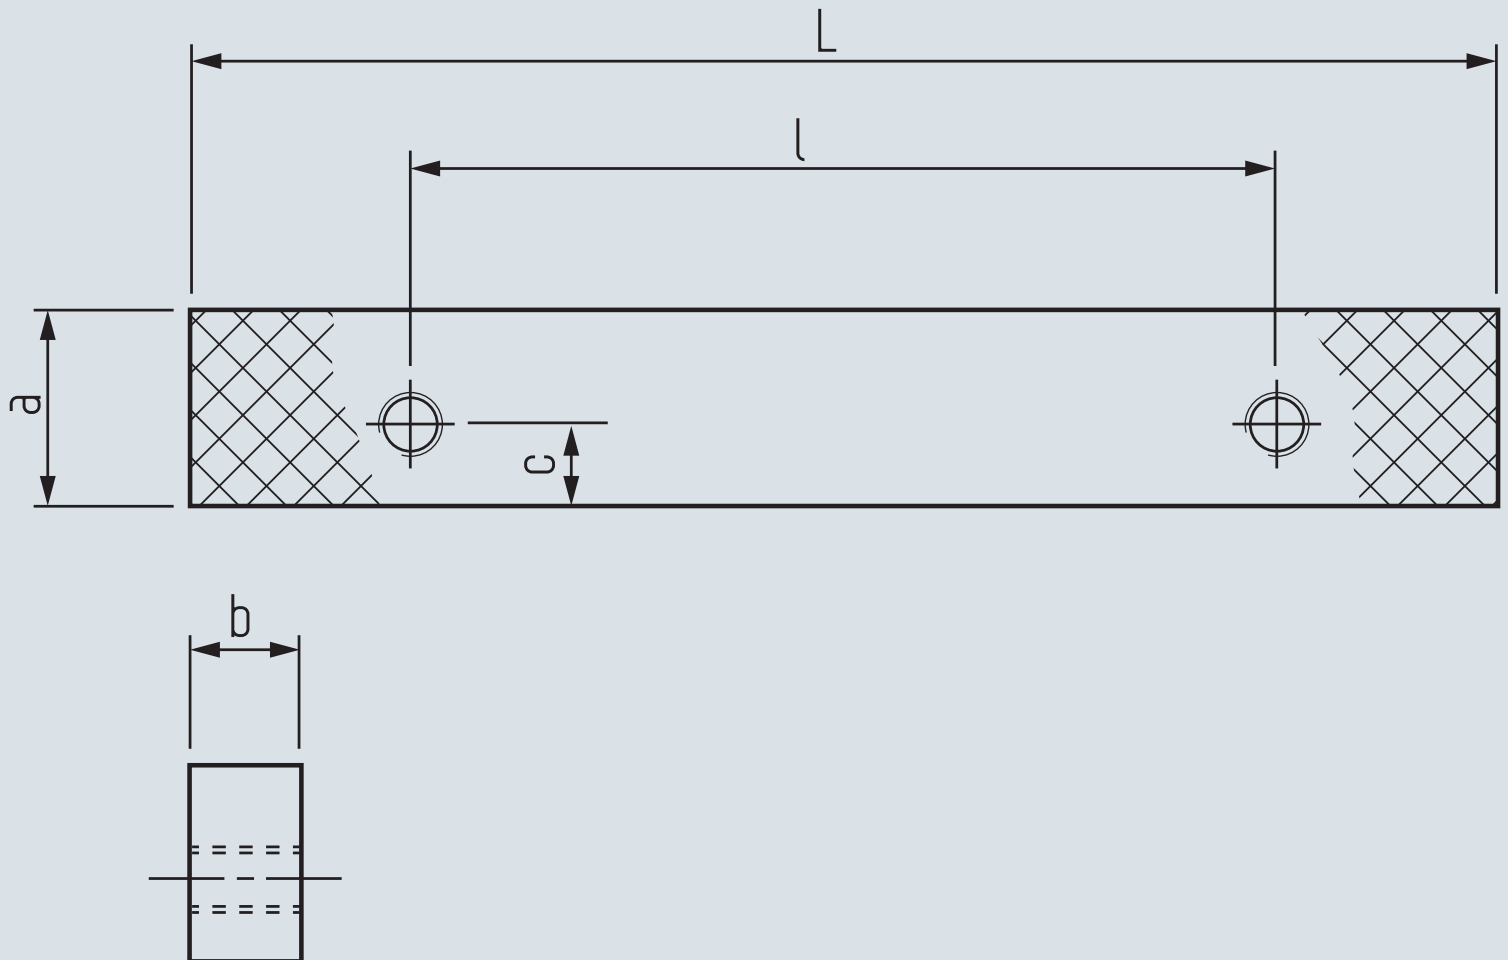

HEUER Mâchoires de rechange

Caractéristiques:

Largeur de mâchoires (mm)	L +0,3 (mm)	l (mm)	a (mm)	b (mm)	c (mm)	Vis d'ancrage	Art. N°
120	120,5	80	18	10	7,5	M6 x 16	116 120

BROCKHAUS] [HEUER
GmbH

Oestertalstraße 54
D-58840 Plettenberg (Germany)
Tél.: +49(0)23 91 - 60 29-0
Fax: +49(0)23 91 - 60 29-29

info@heuer.de

Sous réserve de modifications techniques