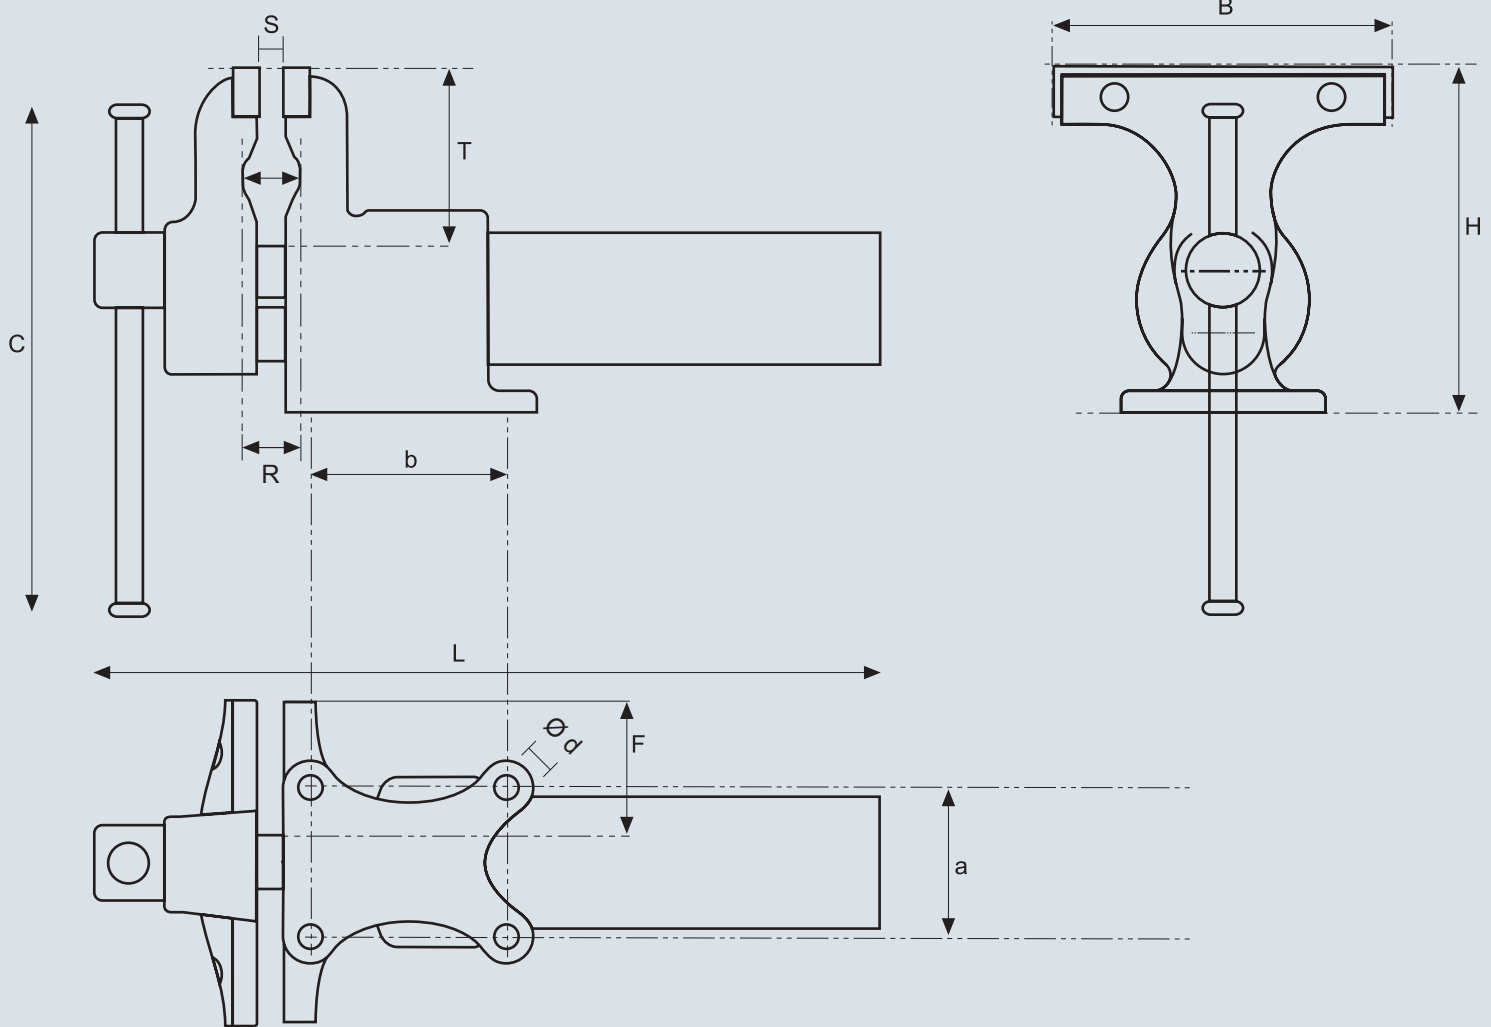

## Caractéristiques:

B (mm)	S (mm)	T (mm)	R Ø (mm)	R Ø ["]	Poids (kg)			
120	130	65	15 - 50	5/8" - 2"	4,5			
L (mm)	H (mm)	C (mm)	Ø d (mm)	a (mm)	b (mm)	F (mm)	Art.-N° Compact	Art. N° Mâchoires de rechange
295	128	187	8,5	56	73	50	118 001	116 120

## Caractéristiques:

Largeur de mâchoires (mm)	L +0,3 (mm)	l (mm)	a (mm)	b (mm)	c (mm)	Vis d'ancrage	Art. N°
120	120,5	80	18	10	7,5	M6 x 16	116 120

BROCKHAUS ] [ HEUER  
GmbH

Oestertalstraße 54  
 D-58840 Plettenberg (Germany)  
 Tél.: +49(0)23 91 - 60 29-0  
 Fax: +49(0)23 91 - 60 29-29