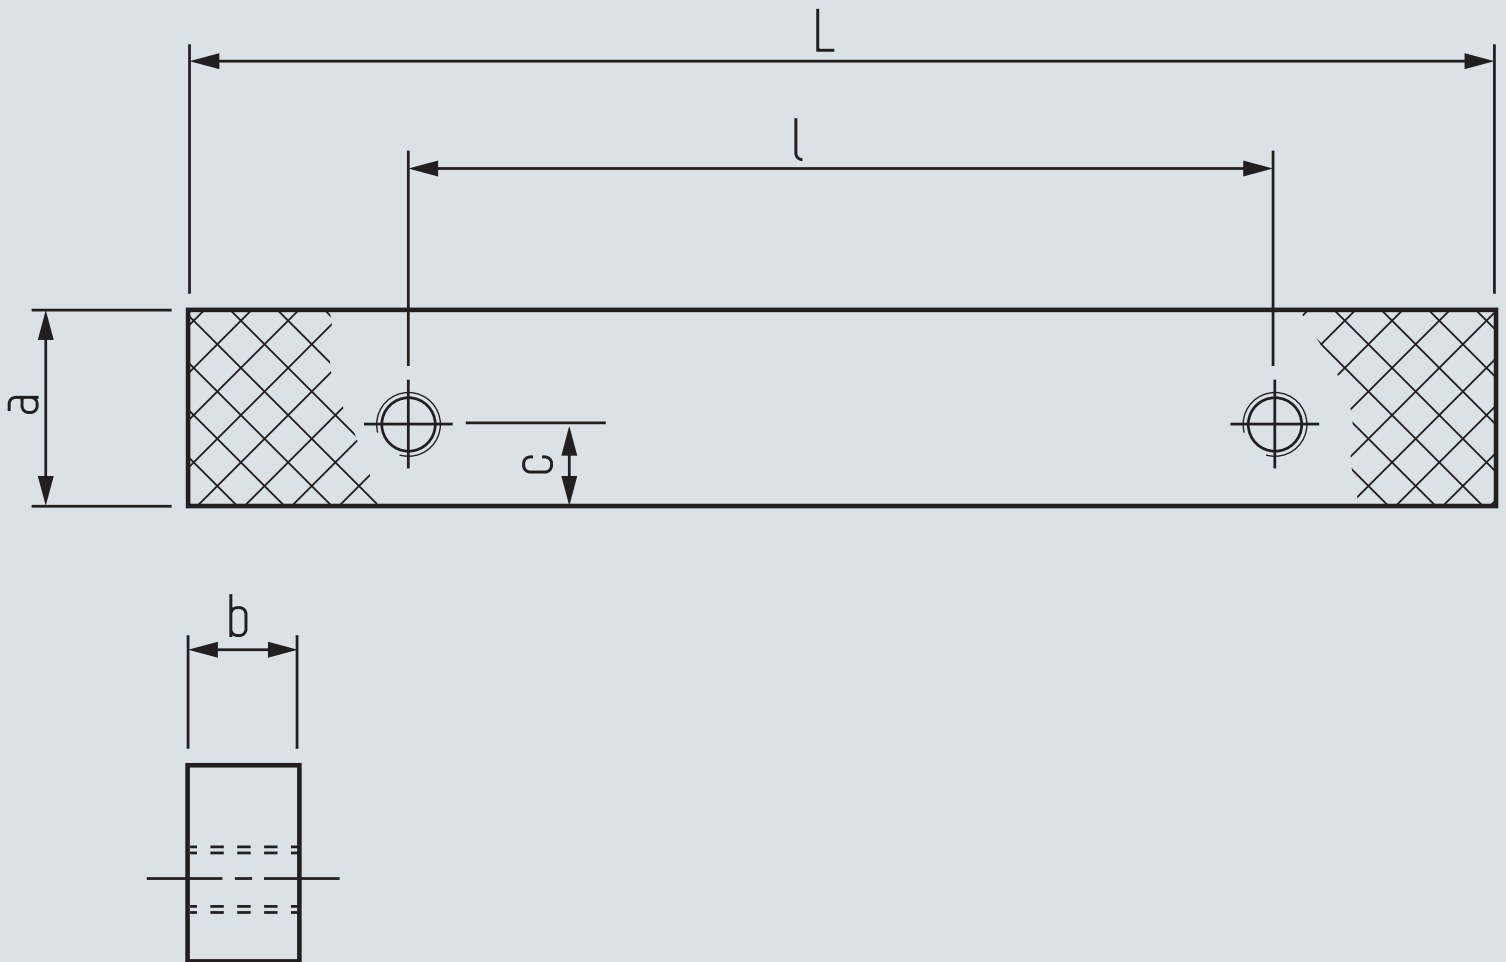

HEUER Spare jaws

Technical specifications:

Jaw width (mm)	L +0,3 (mm)	l (mm)	a (mm)	b (mm)	c (mm)	Mounting screws	Item No.
120	120,5	80	18	10	7,5	M6 x 16	116 120

BROCKHAUS] [HEUER
GmbH

Oestertalstraße 54
D-58840 Plettenberg (Germany)
Phone: +49(0)23 91 - 60 29-0
Fax: +49(0)23 91 - 60 29-29

info@heuer.de

Subject to technical modification