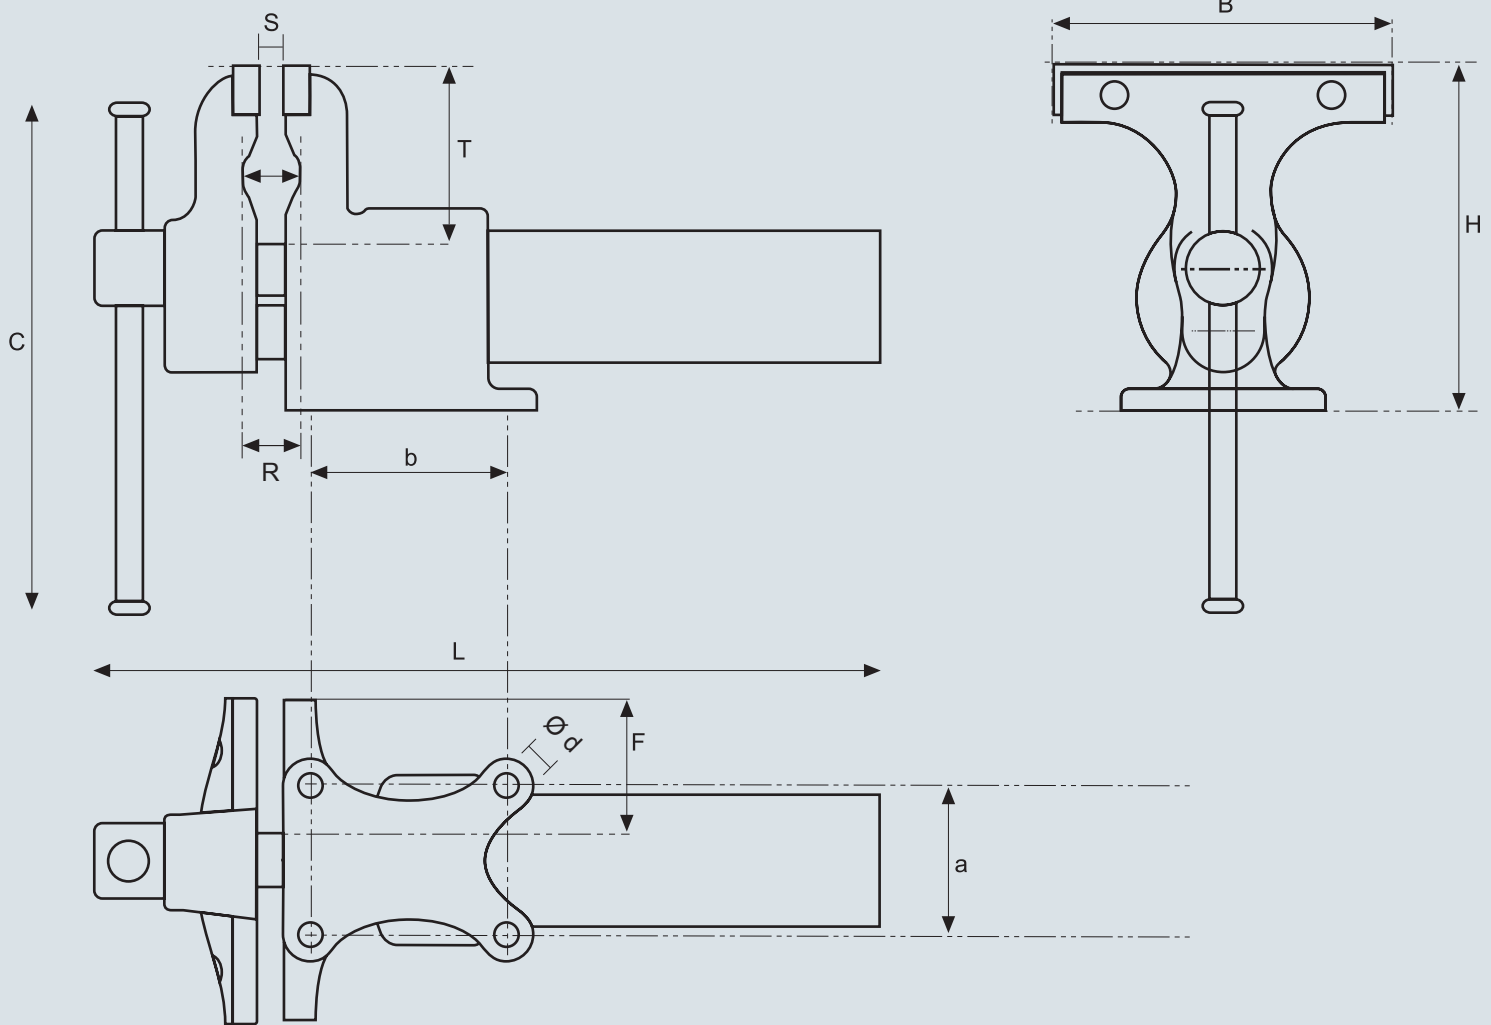

HEUER Compact

Technical specifications:

B (mm)	S (mm)	T (mm)	R Ø (mm)	R Ø ["]	Weight (kg)			
120	130	65	15 - 50	5/8" - 2"	4,5			
L (mm)	H (mm)	C (mm)	Ø d (mm)	a (mm)	b (mm)	F (mm)	Item No. Compact	Item No. Spare jaws
295	128	187	8,5	56	73	50	118 001	116 120

Jaw width (mm)	L +0,3 (mm)	l (mm)	a (mm)	b (mm)	c (mm)	Mounting screws	Item No.
120	120,5	80	18	10	7,5	M6 x 16	116 120

BROCKHAUS] [HEUER
GmbH

Oestertalstraße 54
 D-58840 Plettenberg (Germany)
 Phone: +49(0)23 91 - 60 29-0
 Fax: +49(0)23 91 - 60 29-29