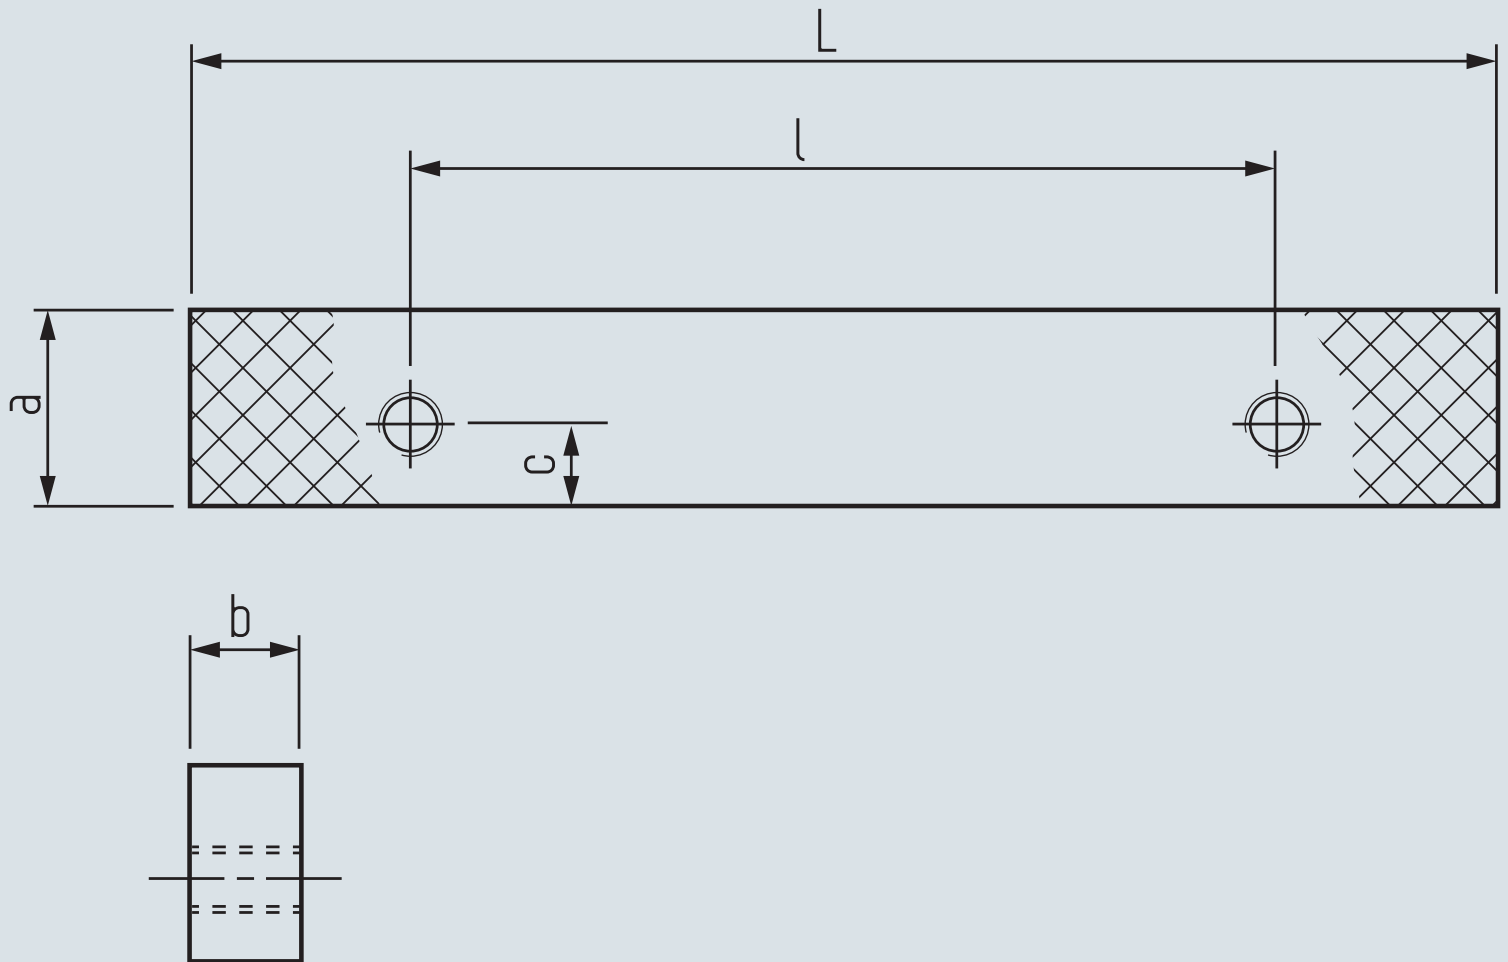

HEUER extra kæber

Specifikationer:

Kæbe bredde (mm)	L +0,3 (mm)	l (mm)	a (mm)	b (mm)	c (mm)	Fastgørelsesskruer igen	Artikel nr.
120	120,5	80	18	10	7,5	M6 x 16	116 120

BROCKHAUS] [HEUER
GmbH

Oestertalstraße 54
D-58840 Plettenberg (Germany)
Telefon: +49(0)23 91 - 60 29-0
Telefax: +49(0)23 91 - 60 29-29

info@heuer.de

Tekniske ændringer forbeholdes