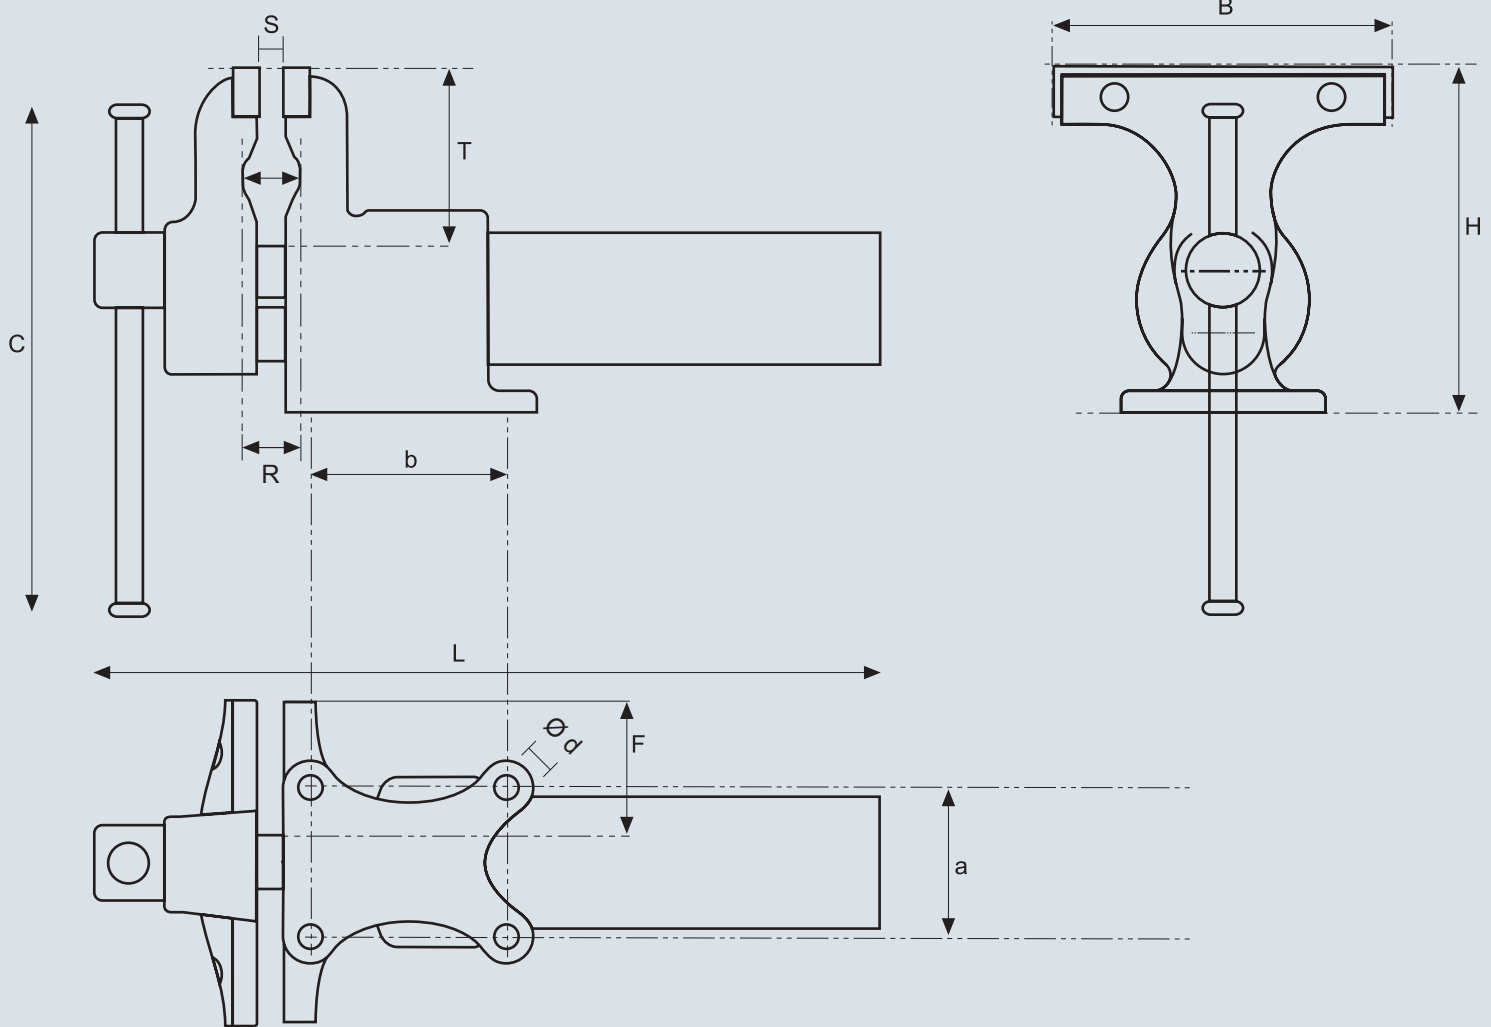

HEUER Compact

Specifikationer:

B (mm)	S (mm)	T (mm)	R Ø (mm)	R Ø ["]	Vægt (kg)			
120	130	65	15 – 50	5/8" – 2"	4,5			
L (mm)	H (mm)	C (mm)	Ø d (mm)	a (mm)	b (mm)	F (mm)	Artikel nr. Compact	Artikel nr. extra kæber
295	128	187	8,5	56	73	50	118 001	116 120

Kæbe bredde (mm)	L +0,3 (mm)	l (mm)	a (mm)	b (mm)	c (mm)	Fastgørelsesskruer igen	Artikel nr.
120	120,5	80	18	10	7,5	M6 x 16	116 120

BROCKHAUS] [HEUER
 GmbH

Oestertalstraße 54
 D-58840 Plettenberg (Germany)
 Telefon: +49(0)23 91 - 60 29-0
 Telefax: +49(0)23 91 - 60 29-29