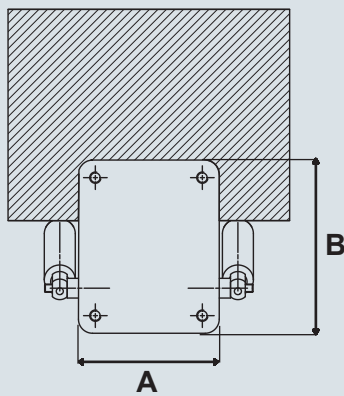

تجهيزة الطي HEUER

معلومات تقنية:

C (مم)	D (مم)	E (مم)	F (مم)	G (مم)	H (مم)	I (مم)
155	50	35	248	150	105	35

عرض الفك* (مم)	الحمل المسموح به (كجم)	رقم المنتج	A (مم)	B (مم)
120	4 – 10	105 120	100	123
140	10 – 16	105 140	125	150

نحتفظ بحق إدخال أية تغييرات فنية.

تجهيزة الطي HEUER

معلومات تقنية:

* عرض الفك (ملم)	¹ أعمق نقطة [A] (ملم)	² عمق الطي [B] (ملم)	³ قطر التارجح [R] (ملم)	قوة شد مابض ضغط الغاز (نيوتن)
120	495	410	390	500
140	535	455	430	900