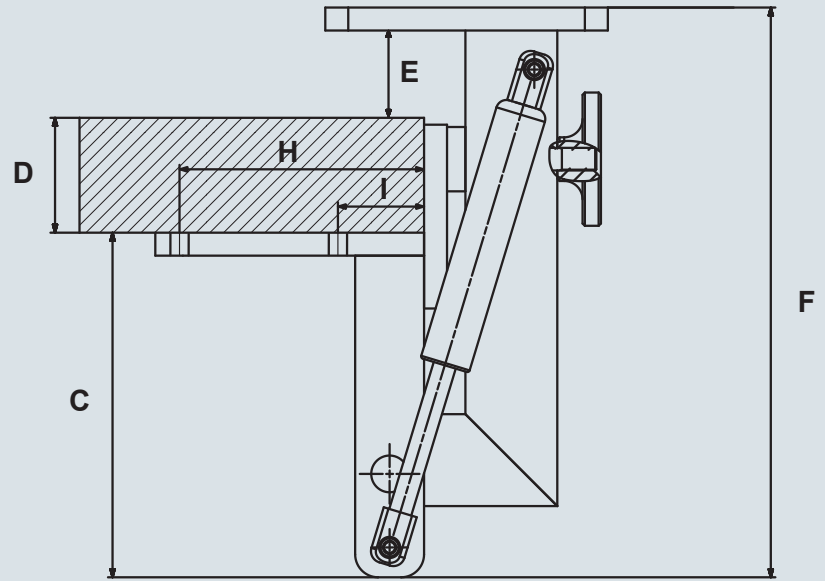

تجهيزة الطي HEUER

معلومات تقنية:

C (مم)	D (مم)	E (مم)	F (مم)	G (مم)	H (مم)	I (مم)
155	50	35	248	150	105	35

عرض الفك* (مم)	الحمل المسموح به (كجم)	رقم المنتج	A (مم)	B (مم)
120	4 – 10	105 120	100	123
140	10 – 16	105 140	125	150

نحتفظ بحق إدخال أية تغييرات فنية.

تجهيزة الطي HEUER

معلومات تقنية:

* عرض الفك (ملم)	¹ أعمق نقطة [A] (ملم)	² عمق الطي [B] (ملم)	³ قطر التارجح [R] (ملم)	قوة شد مابض ضغط الغاز (نيوتن)
120	495	410	390	500
140	535	455	430	900