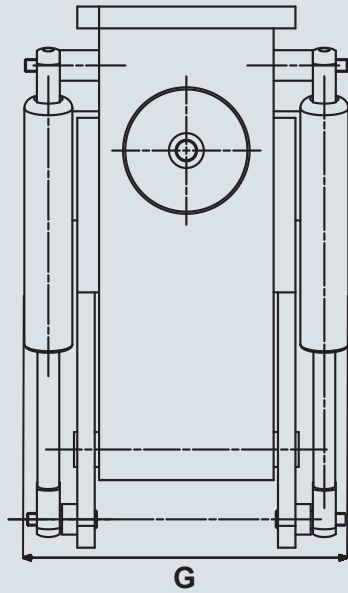

تجهيزة الطي HEUER

معلومات تقنية:

C (مم)	D (مم)	E (مم)	F (مم)	G (مم)	H (مم)	I (مم)
155	50	35	248	150	105	35

عرض الفك* (مم)	الحمل المسموح به (كجم)	رقم المنتج	A (مم)	B (مم)
120	4 – 10	105 120	100	123
140	10 – 16	105 140	125	150

نحتفظ بحق إدخال أية تغييرات فنية.

تجهيزة الطي HEUER

معلومات تقنية:

* عرض الفك (ملم)	¹ أعمق نقطة [A] (ملم)	² عمق الطي [B] (ملم)	³ قطر التارجح [R] (ملم)	قوة شد مابض ضغط الغاز (نيوتن)
120	495	410	390	500
140	535	455	430	900