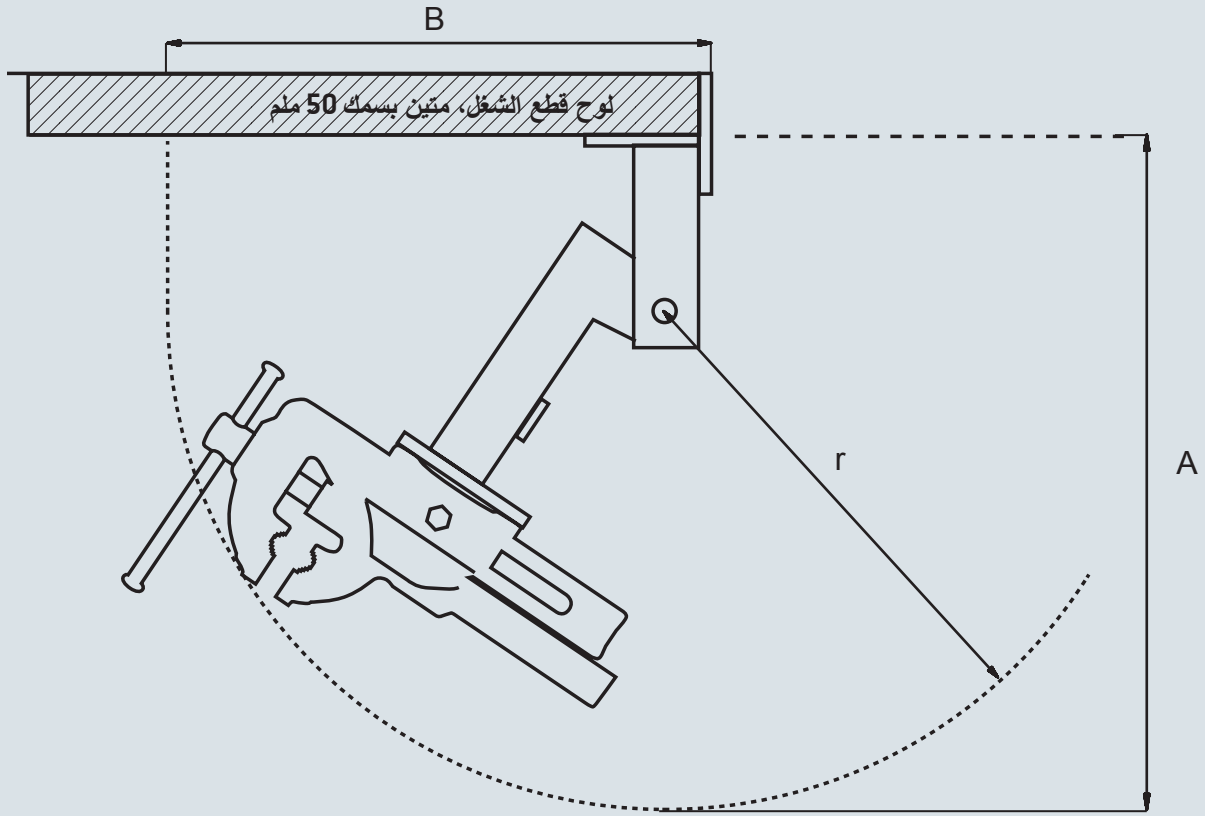

نحتفظ بحق إدخال أية تغييرات فنية.

تجهيزة الطي HEUER

معلومات تقنية:

* عرض الفك (ملم)	¹ أعمق نقطة [A] (ملم)	² عمق الطي [B] (ملم)	³ قطر التارجح [R] (ملم)	قوة شد مابض ضغط الغاز (نيوتن)
120	495	410	390	500
140	535	455	430	900