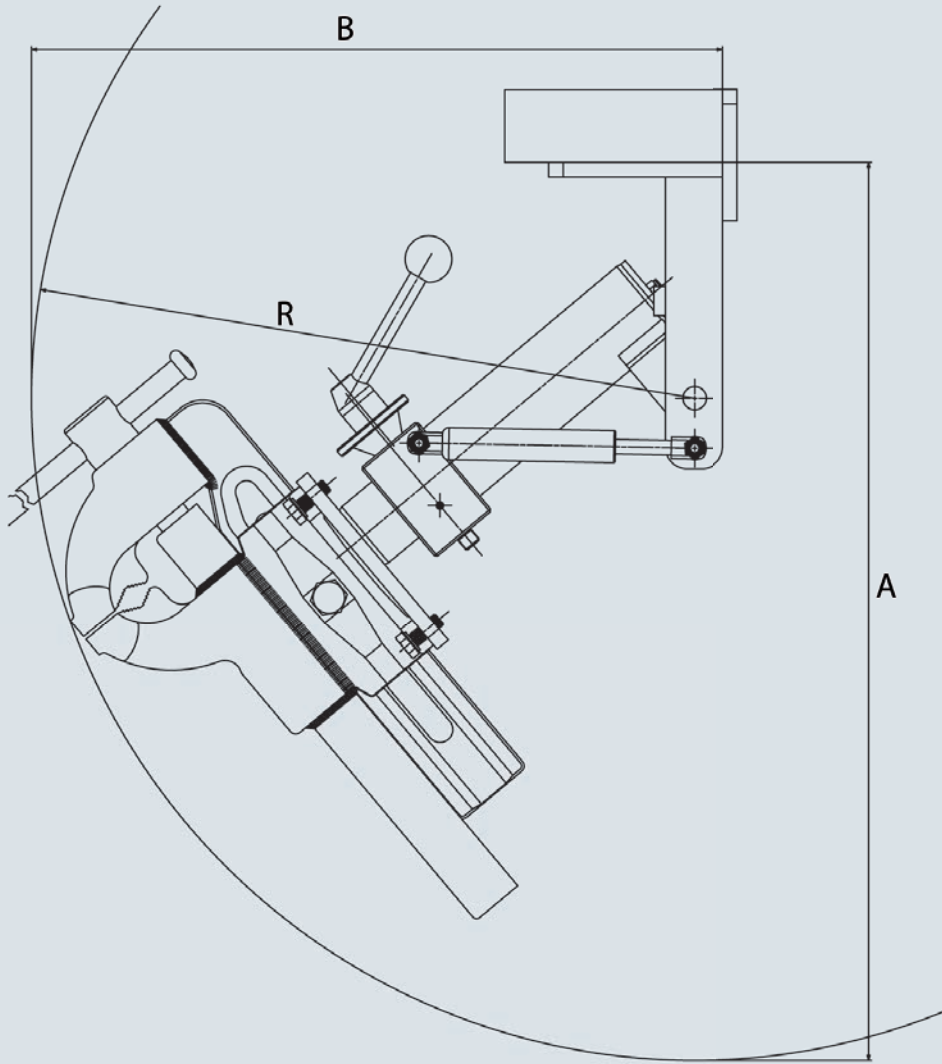

نحتفظ بحق إدخال أية تغييرات فنية.

مرفاع طي HEUER

معلومات تقنية:

* عرض الفك (مم)	¹ أعماق نقطة (مم)	² عمق الطي (مم)	³ قطر التاراج (مم)
120	590	460	430
140	630	495	470

* عرض الفك (مم)	قوة شد مايض ضغط الغاز داخل (نيوتن)	قوة شد مايض ضغط الغاز خارج (نيوتن)
120	130	500
140	200	900