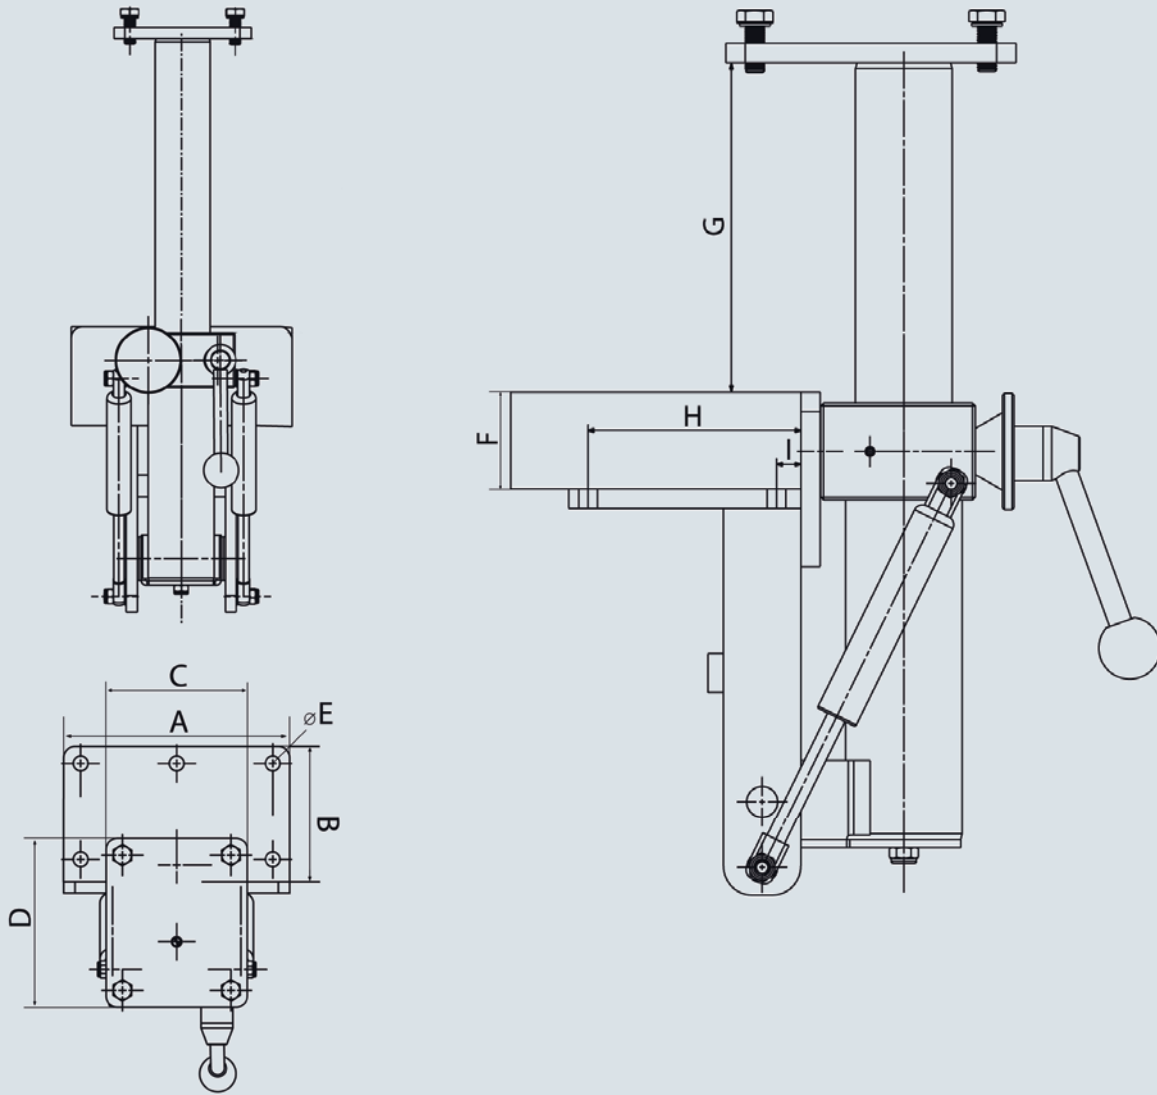

مرفاع طي HEUER

معلومات تقنية:

A [مم]	B [مم]	E [مم]	F [مم]	G [مم]	H [مم]	I [مم]
200	120	13	50	175	105	20

عرض الفك* [مم]	الحمل المسموح به [كجم]	رقم المنتج	C [مم]	D [مم]
120	4 – 10	106 120	100	123
140	10 – 16	106 140	125	150

نحتفظ بحق إدخال أية تغييرات فنية.

مرفاع طي HEUER

معلومات تقنية:

* عرض الفك (مم)	¹ أعماق نقطة (مم)	² عمق الطي (مم)	³ قطر التاراج (مم)
120	590	460	430
140	630	495	470

* عرض الفك (مم)	قوة شد مايض ضغط الغاز داخل (نيوتن)	قوة شد مايض ضغط الغاز خارج (نيوتن)
120	130	500
140	200	900