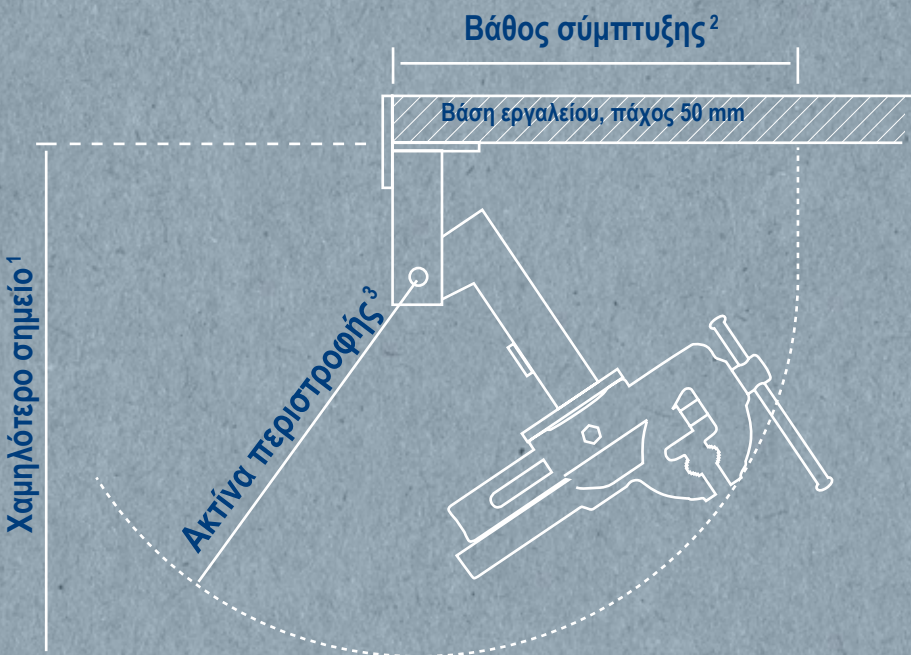

HEUER πτυσσόμενη βάση

Για περισσότερο χώρο πάνω στον πάγκο εργασίας

Βολεύεται στο άψε-σβήσε. Το ιδανικό συμπλήρωμα της μέγκενης. Με μια μόνο κίνηση του χεριού και με τη βοήθεια της πτυσσόμενης βάσης HEUER μπορεί να κρυφτεί η μέγκενη κάτω από τον πάγκο και έτσι να εξοικονομηθεί χώρος εργασίας. Ιδιαίτερα υπό συνθήκες στενότητας χώρου η πτυσσόμενη βάση HEUER φροντίζει για την απόλυτη εργονομία στο συνεργείο. Στη θέση λειτουργίας η προσαρμοσμένη μέγκενη είναι σταθερή και απαλλαγμένη δονήσεων ως προς τον πάγκο εργασίας.

Αν απαιτείται επί πλέον περιστροφή και ανύψωση, τότε το πτυσσόμενο ανυψωτικό

που θα βρείτε στις επόμενες σελίδες είναι η σωστή επιλογή.

Πλάτος σταγώνων/mm*	Χαμηλότερο σημείο/mm¹	Βάθος σύμπτυξης/mm²	Ακτίνα περιστροφής/mm³	Κωδικός-Νο.
120	495	410	390	105 120
140	535	455	430	105 140

* Τα δεδομένα αφορούν μέγκενες HEUER

¹ από το κατώτατο σημείο της πλάκας εργασίας
² από την μπροστινή άκρη της πλάκας εργασίας
³ γύρω από το σημείο περιστροφής