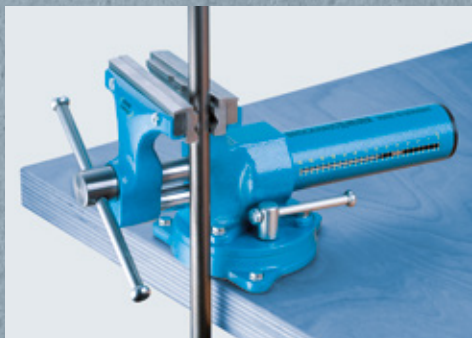

# HEUER Compact 紧凑型台虎钳

搭载革命性的HEUER Quicklaunch快速调整装置！

仅仅4.5kg的重量即能产生10 kN的夹紧力，称得上是同类中的轻量级。HEUER Compact紧凑型台虎钳还有很大的夹紧深度。它还可以与Brockhaus Heuer的众多标准配件兼容扩充。

HEUER Compact紧凑型台虎钳的名字是基于其非常紧凑的结构形式。它具有更大的功能性。当然也同时具备Brockhaus HEUER一贯的高品质。

世界独有：HEUER Quicklaunch  
其亮点是全新的、革命性的快速调整装置HEUER Quicklaunch。借助该装置，在较大跨度差时，HEUER Compact可以在瞬间调整完毕 - 从0到130mm只需3秒时间。无需操作摇

杆。开口宽度显示屏可以帮助预设。在夹紧时，夹爪的平行性不会受到主轴间隙的影响，而这是确保最佳快速调整所必需的。该产品上还使用压力弹簧来确保锁定在期望的位置上。这还可以通过视听感知。

配有光滑和槽纹夹紧面的可换可翻转夹爪用于确保更大的灵活性。HEUER Compact还在前后夹爪中集成了管夹钳。它还可以进行有益的增补。例如，配置HEUER工作台卡紧装置100或HEUER旋转台100和选择磁性防护夹爪120。

HEUER Compact - 便携式多功能。

夹爪宽度/mm  
夹紧范围/mm  
夹紧深度/mm  
管夹钳最小+最大直径Ø/mm  
最大夹紧力/kN  
约重/kg  
产品编号紧凑