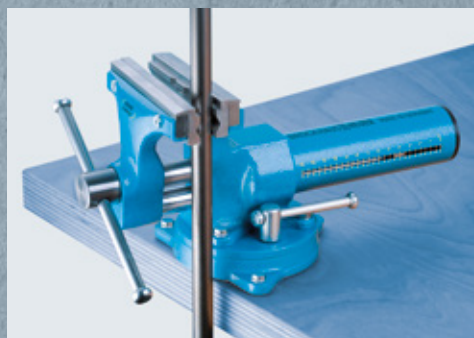

De HEUER Compact dankt zijn naam aan zijn uiterst efficiënte bouwwijze. Daarbij is zeer veel aandacht besteed aan de functionaliteit. En dat alles met de bekende hoge BROCKHAUS HEUER kwaliteit.

WERELDPREMIER: HEUER Quicklaunch

De clou is de volledig nieuwe, revolutio-

naire HEUER Quicklaunch snelverstelling. Hierdoor kunt u de HEUER Compact bij grote verschillen in spanwijdte letterlijk in een handomdraai verstellen - van 0 naar 130 mm. in 3 seconden, zonder bediening van de zwenkel. De optische aanduiding van de spanwijdte helpt u om de juiste opening te bepalen. De paralleliteit van de bekken wordt bij het spannen niet beïnvloed door speling van de spindel, hetgeen voor een optimale snelverstelling noodzakelijk is. Een drukveer garandeert een veilige blokkering in de gewenste positie. Dit is ook audiovisueel waarneembaar.

Voor nog meer flexibiliteit zorgen de verwisselbare, omkeerbare bekken met een glad en een gekarteld spanvlak.

De HEUER Compact bevat daarnaast in de voorste en de achterste spanbek een geïntegreerde pijpenklem. Hij kan ook zeer zinvol uitgebreid worden, bijvoorbeeld met de HEUER tafelklem, het HEUER draaiplateau 100 mm. of een ruime keuze aan magnetische beschermbecken.

De HEUER Compact - ons multitalent in miniformaat.

Bekbreedte/mm
Spanwijdte/mm
Spandiepte/mm
Min. + max. diameter van de pijpenklem/mm
Ca. gewicht/Kg
Art.-Nr. Compact

120 130 65 15-50 10 4,5 118 001

Bekbreedte/mm
Art.-Nr. vervangingsbekken

120,5 116 120