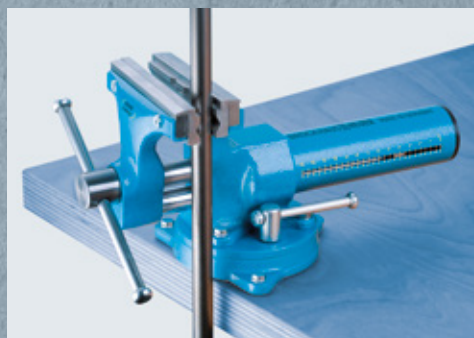

HEUER Compact ha ottenuto il suo nome grazie alla sua particolare ed efficiente forma. E' stato dato molto peso alla funzionalità, considerando la già alta qualità della BROCKHAUS HEUER.

NOVITA' MONDIALE: HEUER Quicklaunch

La novità è la nuova e rivoluzionaria regolazione rapida di HEUER Quicklaunch.

Grazie a questo c'è la possibilità di cambiare la capacità di apertura delle ganasce in un "batter d'occhio" – da 0 a 130 mm in 3 secondi. Senza l'utilizzo della leva di manovra. L'indicazione dell'apertura aiuta nella prerregolazione. In questo modo la parallelità delle ganasce non viene influenzata dal gioco dell'asta, che è necessaria per il funzionamento ottimale della regolazione rapida. Una molla garantisce l'arresto nella posizione desiderata. Questo è rilevabile anche in modo audio-visivo.

Le ganasce intercambiabili con superficie liscia e zigrinata contribuiscono ad una maggiore versatilità. Nel corpo della HEUER Compact sono

ricavate le ganasce per tubi. Può anche essere accessoriata in modo sensato. Per esempio con il dispositivo di fissaggio a morsetto HEUER 100 oppure con la base girevole HEUER 100 e la vasta scelta di ganasce di protezione a tenuta magnetica.

HEUER Compact – il nostro multitalento in formato mobile.

Larghezza ganasce/mm
Apertura utile/mm
Profondità di serraggio/mm
Ganasce per tubi con
Ø min. + max./mm
Peso ca./kg
Art.-Nr. Compact

120 130 65 15-50 10 4,5 118 001

Larghezza ganasce/mm
Art.-Nr. ganasce intercambiabili

120,5 116 120