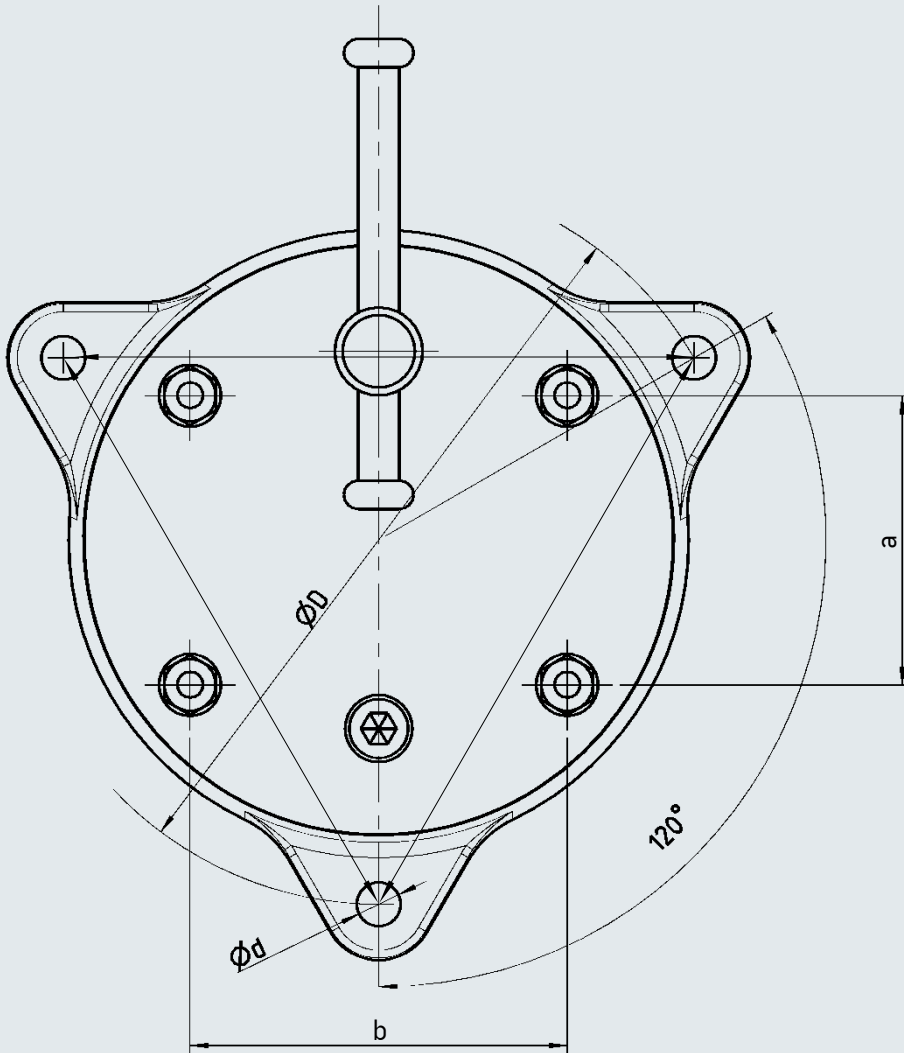

HEUER Rotary-Table

Data sheet:

Jaw width (mm)	Ø D (mm)	Ø d (mm)	H (mm)	h (mm)	a (mm)	b (mm)	c (mm)	Lifting the Gas Spring (N)	Item No.
100	141	9	152	28	56	73	123	1,5	103 100
120	174	11	185	30	76	98	150	2,7	103 120
140	210	13	227,5	35,5	96	120	183	4,6	103 140
160/180	253	15	268,5	43,5	120	140	218	7,2	103 160