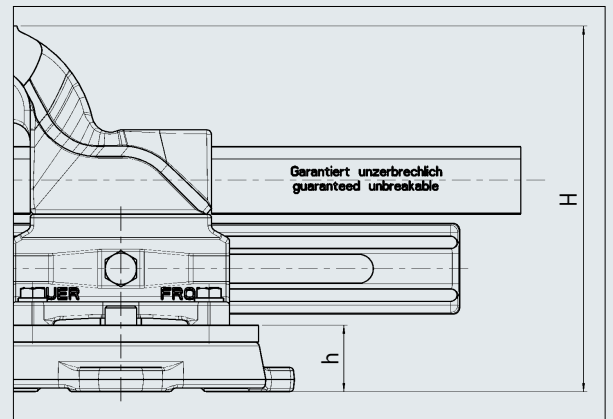

HEUER Rotary-Table

Data sheet:

Jaw width (mm)	Ø D (mm)	Ø d (mm)	H (mm)	h (mm)	a (mm)	b (mm)	c (mm)	Lifting the Gas Spring (N)	Item No.
100	141	9	152	28	56	73	123	1,5	103 100
120	174	11	185	30	76	98	150	2,7	103 120
140	210	13	227,5	35,5	96	120	183	4,6	103 140
160/180	253	15	268,5	43,5	120	140	218	7,2	103 160