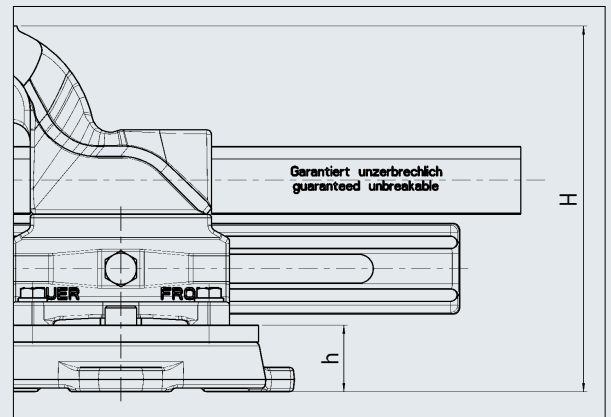

HEUER Prato giratório

Dados técnicos Prato giratório:

Tamanho em mm	Ø D (mm)	Ø d (mm)	H (mm)	h (mm)	a (mm)	b (mm)	c (mm)	Peso (kg)	N.º de Art.º
100	141	9	152	28	56	73	123	1,5	103 100
120	174	11	185	30	76	98	150	2,7	103 120
140	210	13	227,5	35,5	96	120	183	4,6	103 140
160/180	253	15	268,5	43,5	120	140	218	7,2	103 160