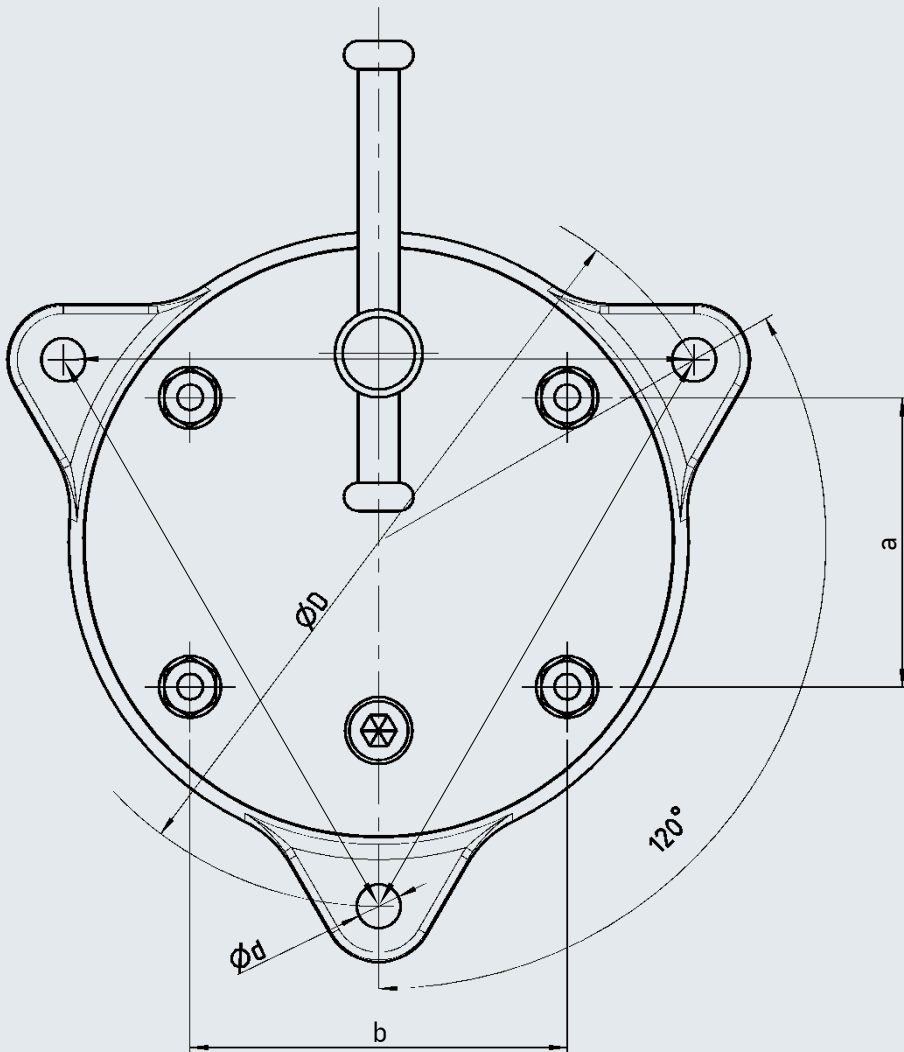

HEUER Prato giratório

Dados técnicos Prato giratório:

Tamanho em mm	Ø D (mm)	Ø d (mm)	H (mm)	h (mm)	a (mm)	b (mm)	c (mm)	Peso (kg)	N.º de Art.º
100	141	9	152	28	56	73	123	1,5	103 100
120	174	11	185	30	76	98	150	2,7	103 120
140	210	13	227,5	35,5	96	120	183	4,6	103 140
160/180	253	15	268,5	43,5	120	140	218	7,2	103 160