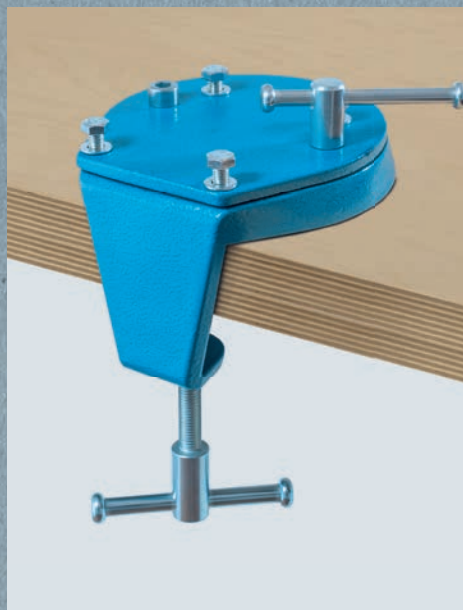

HEUER drejeklemme

To i én.

HEUER drejeklemmen forbinder det bedste af to praktiske supplementer til HEUER skruestikken:

På den ene side drejeskiven, med hvilken man kan dreje skruestikken frit op til 360° i et plan. På grund af den robuste fastlåsning med en lille spindelnøgle ifølge det velkendte HEUER-princip kan drejeklemmen og drejeskiven fastlåses sikkert nøjagtigt på den ønskede position.

På den anden side HEUER bordklemmen til fastgørelse af skruestikken fleksibelt på enhver arbejdsplade med en pladetykkelse op til 60 mm – hurtigt uden boring af huller og uden beskadigelser. Dette skaber plads på ar-

bejdsfladen og besværlig montering og afmontering af hele skruestikken på/fra arbejdsbordet bortfalder.

Med HEUER drejeklemmen udvider man med blot én tilbehørsdel skruestikken med to ekstremt nyttige funktioner til daglig brug.

De særdeles positive egenskaber svarer til begge enkelte produkter. Ligesom HEUER drejeskiven har HEUER drejeklemmen en lukket holdeplade. Denne forhindrer indtrængen af snavs og slibespåner i føringen.

Drejekrans og holdeplade griber nøjagtigt ind i hinanden og garanterer således en præcis føring. Føringsfladerne er selvfølgelig behandlet for at sikre, at arbejdet kan udføres med så lidt modstand som muligt.

HEUER drejeklemmen findes til skruestikstørrelserne 100 og 120.

HEUER drejeklemmen kan hurtigt og nemt monteres og afmonteres. Den kraftige spændespindel med den velkendte HEUER spindelnøgle sikrer en let og sikker betjening. De fire skrueholdere er afstemt efter HEUER skruestikstørrelserne 100 og 120.

Kæbe bredde/mm	Ca. vægt/kg	bordtykkelse/mm	Artikel nr.
100	2,3	10 – 60	119 103
120	3,4	10 – 60	119 104

* Det angive henviser til HEUER-skruestik