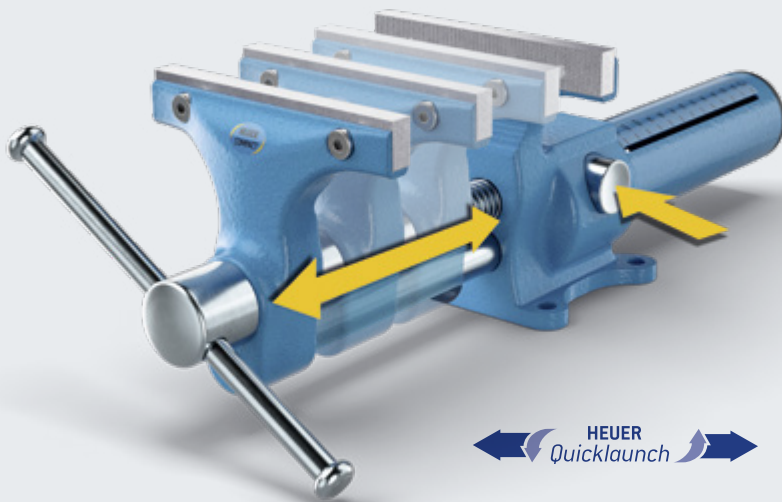

As imagens não têm obrigatoriamente a cor original. É possível haver diferenças de cor. Reservado o direito a alterações técnicas.

HEUER Compact-Set

O novo HEUER Compact com regulação rápida
HEUER Quicklaunch num prático kit de mala

Totalmente novo, absolutamente inovador: o novo HEUER Compact com regulação rápida HEUER Quicklaunch. regulável sem escalões até uma largura de apara de 125 mm.

O suporte de aperto de mesa montado torna o HEUER Compact extremamente móvel. Montável em placas de trabalho com espessura até 60 mm.

Tipo G (borracha) para tubos de paredes delgadas e peças perfiladas, assim como peças de madeira e plástico

Tipo P (prismas) para peças em diferentes formas

Pronto num instante: O kit de mala Compact proporciona máxima mobilidade e funcionalidade.

Peso do kit de mala: **8,2 kg**

aprox. **118 003**

As vantagens num relance:

- Solução móvel, portátil
- Rápido a usar graças ao suporte de aperto de mesa montado
- Fixação extremamente rápida de tamanhos variados de peça sem um longo rodar do fuso
- Flexível graças a acessórios úteis
- Grande superfície de fixação de 120mm com formato compacto e leve e grande profundidade de fixação
- Ideal para mecânicos e soluções de carros oficina