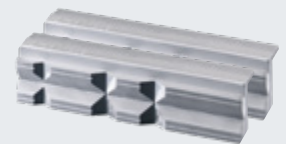

Totalmente novo, absolutamente inovador: o novo HEUER Compact com regulação rápida HEUER Quicklaunch. regulável sem escalões até uma largura de apara de 125 mm.

O suporte de aperto de mesa montado torna o HEUER Compact extremamente móvel. Montável em placas de trabalho com espessura até 60 mm.

No kit: os mordentes protetores magnéticos HEUER. Para cada peça a superfície de fixação adequada:

Tipo N (Neutro) para peças maquinadas de baixa a média precisão

Tipo F (fibra) para peças com superfícies fresadas, retificadas ou polidas

Tipo G (borracha) para tubos de paredes delgadas e peças perfiladas, assim como peças de madeira e plástico

Tipo P (prismas) para peças em diferentes formas

Pronto num instante: O kit de mala Compact proporciona máxima mobilidade e funcionalidade.