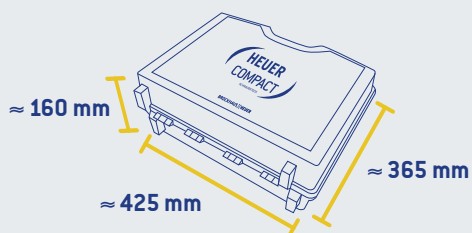

Tipo G (borracha) para tubos de paredes delgadas e peças perfiladas, assim como peças de madeira e plástico

Tipo P (prismas) para peças em diferentes formas

Pronto num instante: O kit de mala Compact proporciona máxima mobilidade e funcionalidade.