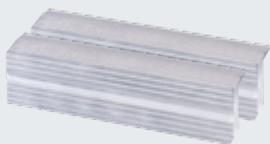

Totalmente novo, absolutamente inovador: o novo HEUER Compact com regulação rápida HEUER Quicklaunch. regulável sem escalões até uma largura de apara de 125 mm.

O suporte de aperto de mesa montado torna o HEUER Compact extremamente móvel. Montável em placas de trabalho com espessura até 60 mm.

No kit: os mordentes protetores magnéticos HEUER. Para cada peça a superfície de fixação adequada:

Tipo N (Neutro) para peças maquinadas de baixa a média precisão