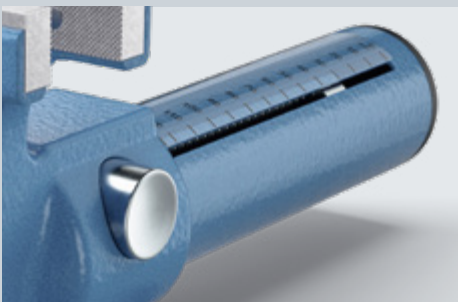

De HEUER Compact heeft zijn naam te danken aan zijn uiterst efficiënte ontwerp. Daarbij stond functionaliteit centraal. En dit alles met de gebruikelijk hoge kwaliteit van Brockhaus HEUER.

HEUER Quicklaunch

Het hoogtepunt is de volledig nieuwe, revolutionaire HEUER Quicklaunch snelverstelling. Hierdoor kunt u de HEUER Compact bij grote verschillen in spanwijdte letterlijk in een handomdraai verstellen, van 0 naar 125 mm in 3 seconden. Zonder de zwengel te bedienen. De aanduiding van de spanwijdte helpt u om de juiste opening te bepalen. De paralleliteit van de bekken wordt bij het spannen niet beïnvloed door speling van de spindel, hetgeen voor een optimale snelverstelling noodzakelijk is.

Voor nog meer flexibiliteit zorgen de uitwisselbare, omkeerbare bekken met een glad en gegroefd spanvlak. Daarnaast bevat de HEUER Compact 2.0 in de voorste en de achterste spanbek een geïntegreerde, gegroefde pijpenklem. Hij kan ook zinvol worden uitgebreid, bijvoorbeeld met de HEUER tafelklem 100, de HEUER draaiklem 100 of de grote keuze aan magnetische beschermbeekken voor specifieke toepassingen.

De HEUER Compact 2.0 - ons multitalent in mobiel formaat.

Bekbreedte/mm	Spanwijdte/mm	Spandiepte/mm	Min. + max. diameter van de pijpenklem/mm	Ca. gewicht/Kg	Art.-Nr. Compact	
120	125	65	15-50	10	4,8	118 001

Bekbreedte/mm	Art.-Nr. vervangingsbekken
120,5	116 120