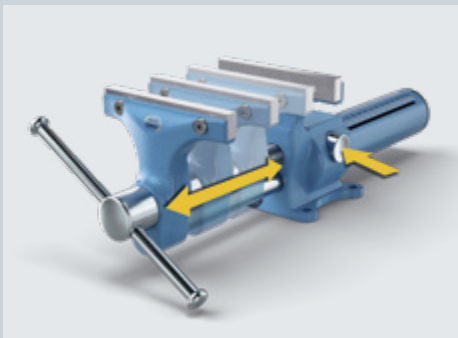

De HEUER Compact heeft zijn naam te danken aan zijn uiterst efficiënte ontwerp. Daarbij stond functionaliteit centraal. En dit alles met de gebruikelijk hoge kwaliteit van Brockhaus HEUER.

HEUER Quicklaunch

Het hoogtepunt is de volledig nieuwe, revolutionaire HEUER Quicklaunch snelverstelling. Hierdoor kunt u de HEUER Compact bij grote verschillen in spanwijdte letterlijk in een handomdraai verstellen, van 0 naar 125 mm in 3 seconden. Zonder de zwengel te bedienen. De aanduiding van de spanwijdte helpt u om de juiste opening te bepalen. De paralleliteit van de bekken wordt bij het spannen niet beïnvloed door speling van de spindel, hetgeen voor een optimale snelverstelling noodzakelijk is.

Voor nog meer flexibiliteit zorgen de uitwisselbare, omkeerbare bekken met een glad en gegroefd spanvlak. Daarnaast bevat de HEUER Compact 2.0 in de voorste en de achterste spanbek een geïntegreerde, gegroefde pijpenklem. Hij kan ook zinvol worden uitgebreid, bijvoorbeeld met de HEUER tafelklem 100, de HEUER draaiklem 100 of de grote keuze aan magnetische beschermbeekken voor specifieke toepassingen.

De HEUER Compact 2.0 - ons multitalent in mobiel formaat.

Bekbreedte/mm	Spanwijdte/mm	Spandiepte/mm	Min. + max. diameter van de pijpenklem/mm	Ca. gewicht/Kg	Art.-Nr. Compact	
120	125	65	15-50	10	4,8	118 001

Bekbreedte/mm	Art.-Nr. vervangingsbekken
120,5	116 120