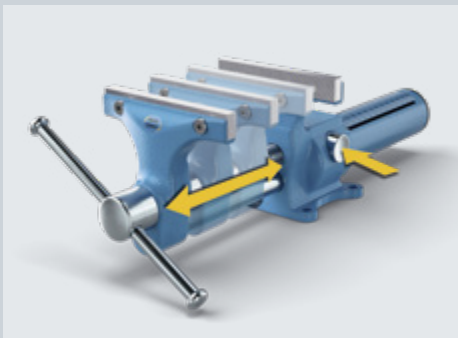

HEUER Compact on saanut nimensä erittäin tehokkaasta suunnittelustaan. Toimivuudelle annettiin suuri merkitys. Ja tavallisella korkealla Brockhaus HEUER -laadulla.

HEUER pikakäynnistys

Kohokohta on täysin uusi, vallankumouksellinen pikäsäätöinen HEUER Quicklaunch. Tämän ansiosta HEUER Compactia voidaan säätää napin painalluksella, jos jänneväliässä on suuria eroja - 0 - 125 mm 3 sekunnissa.

Käyttämättä vipua. Aukon leveyden näyttö auttaa esiasetuksessa. Leukojen yhdensuuntaisuuteen kiristyksen aikana ei vaikuta karassa oleva välys, jota tarvitaan optimaalisesti toimivaan pikäsäätöön. Vaihdeavat, käännettävät leuat, joissa on sileä ja uurrettu kiinnityspinta, varmistavat entistä enemmän

joustavuutta. HEUER Compact 2.0:ssa on uritetut putkimaiset kiristysleuat, jotka on integroitu etu- ja takaleukoihin. Sitä voidaan myös hyödyllisesti täydentää esimerkiksi HEUER-pöytäpuristimella 100 tai HEUER-pyörivällä puristimella 100 ja laajalla valikoimalla magneettisia suojaleukoja erityisiin sovelluksiin.

HEUER Compact 2.0 – monipuolinen mobiili laitteemme.

Leukojen leveys [mm]	Avautuma [mm]	Kidan syvyys [mm]	Putkileukoihin kiinnitettävän putken min/max-läpimitta [mm]	Likimääräinen paino [kg]	Tuotenumero, Compact	
120	125	65	15-50	10	4,8	118 001

Leukojen leveys [mm]	Tuotenumero, vaihtoleuka
120,5	116 120