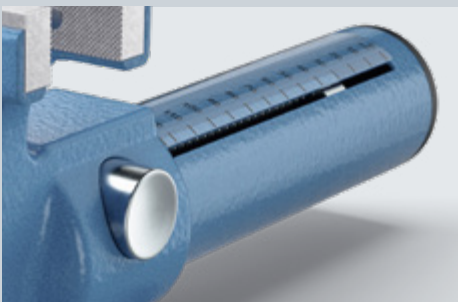

HEUER Compact on saanut nimensä erittäin tehokkaasta suunnittelustaan. Toimivuudelle annettiin suuri merkitys. Ja tavallisella korkealla Brockhaus HEUER -laadulla.

HEUER pikakäynnistys

Kohokohta on täysin uusi, vallankumouksellinen pikäsäätöinen HEUER Quicklaunch. Tämän ansiosta HEUER Compactia voidaan säätää napin painalluksella, jos jänneväliässä on suuria eroja - 0 - 125 mm 3 sekunnissa.

Käyttämättä vipua. Aukon leveyden näyttö auttaa esiasetuksessa. Leukojen yhdensuuntaisuuteen kiristyksen aikana ei vaikuta karassa oleva välys, jota tarvitaan optimaalisesti toimivaan pikäsäätöön. Vaihdeavat, käännettävät leuat, joissa on sileä ja uurrettu kiinnityspinta, varmistavat entistä enemmän

joustavuutta. HEUER Compact 2.0:ssa on uritetut putkimaiset kiristysleuat, jotka on integroitu etu- ja takaleukoihin. Sitä voidaan myös hyödyllisesti täydentää esimerkiksi HEUER-pöytäpuristimella 100 tai HEUER-pyörivällä puristimella 100 ja laajalla valikoimalla magneettisia suojaleukoja erityisiin sovelluksiin.

HEUER Compact 2.0 – monipuolinen mobiili laitteemme.

Leukojen leveys [mm]	Avautuma [mm]	Kidan syvyys [mm]	Putkileukoihin kiinnitettävän putken min/max-läpimitta [mm]	Likimääräinen paino [kg]	Tuotenumero, Compact	
120	125	65	15-50	10	4,8	118 001

Leukojen leveys [mm]	Tuotenumero, vaihtoleuka
120,5	116 120