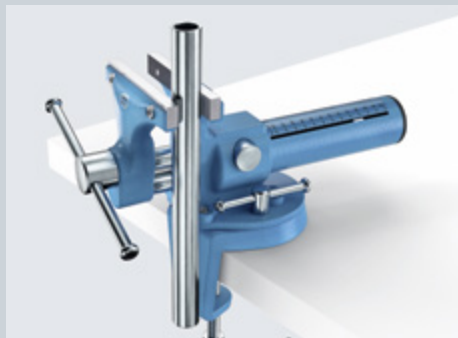

HEUER Compact on saanut nimensä erittäin tehokkaasta suunnittelustaan. Toimivuudelle annettiin suuri merkitys. Ja tavallisella korkealla Brockhaus HEUER -laadulla.

HEUER pikakäynnistys

Kohokohta on täysin uusi, vallankumouksellinen pikäsäätöinen HEUER Quicklaunch. Tämän ansiosta HEUER Compactia voidaan säätää napin painalluksella, jos jänneväliässä on suuria eroja - 0 - 125 mm 3 sekunnissa.

Käyttämättä vipua. Aukon leveyden näyttö auttaa esiasetuksessa. Leukojen yhdensuuntaisuuteen kiristyksen aikana ei vaikuta karassa oleva välys, jota tarvitaan optimaalisesti toimivaan pikäsäätöön. Vaihdeavat, käännettävät leuat, joissa on sileä ja uurrettu kiinnityspinta, varmistavat entistä enemmän

joustavuutta. HEUER Compact 2.0:ssa on uritetut putkimaiset kiristysleuat, jotka on integroitu etu- ja takaleukoihin. Sitä voidaan myös hyödyllisesti täydentää esimerkiksi HEUER-pöytäpuristimella 100 tai HEUER-pyörivällä puristimella 100 ja laajalla valikoimalla magneettisia suojaleukoja erityisiin sovelluksiin.

HEUER Compact 2.0 – monipuolinen mobiili laitteemme.

Leukojen leveys [mm]	Avautuma [mm]	Kidan syvyys [mm]	Putkileukoihin kiinnitettävän putken min/max-läpimitta [mm]	Likimääräinen paino [kg]	Tuotenumero, Compact	
120	125	65	15-50	10	4,8	118 001

Leukojen leveys [mm]	Tuotenumero, vaihtoleuka
120,5	116 120