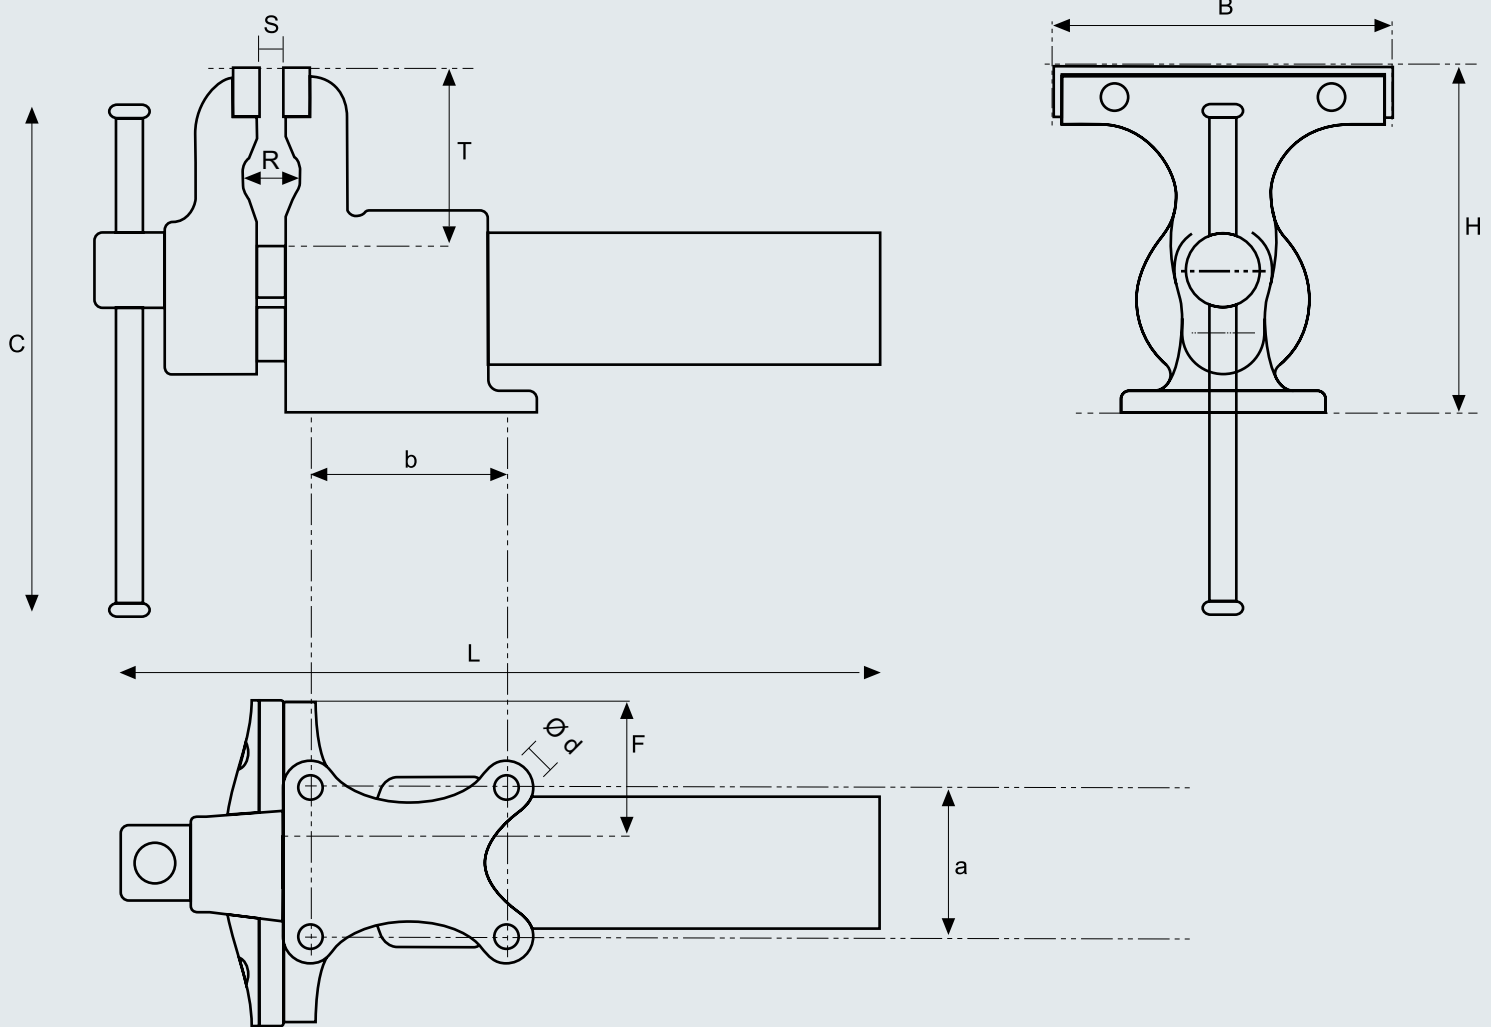

HEUER Compact

Specifikationer:

B (mm)	S (mm)	T (mm)	R (mm)	R Ø (")	Vægt (kg)			
120	125	65	15 – 50	5/8" – 2"	4,8			
L (mm)	H (mm)	C (mm)	Ø d (mm)	a (mm)	b (mm)	F (mm)	Artikel nr. Compact	Artikel nr. extra kæber
305	130	187	8,5	56	73	50	118 001	116 120