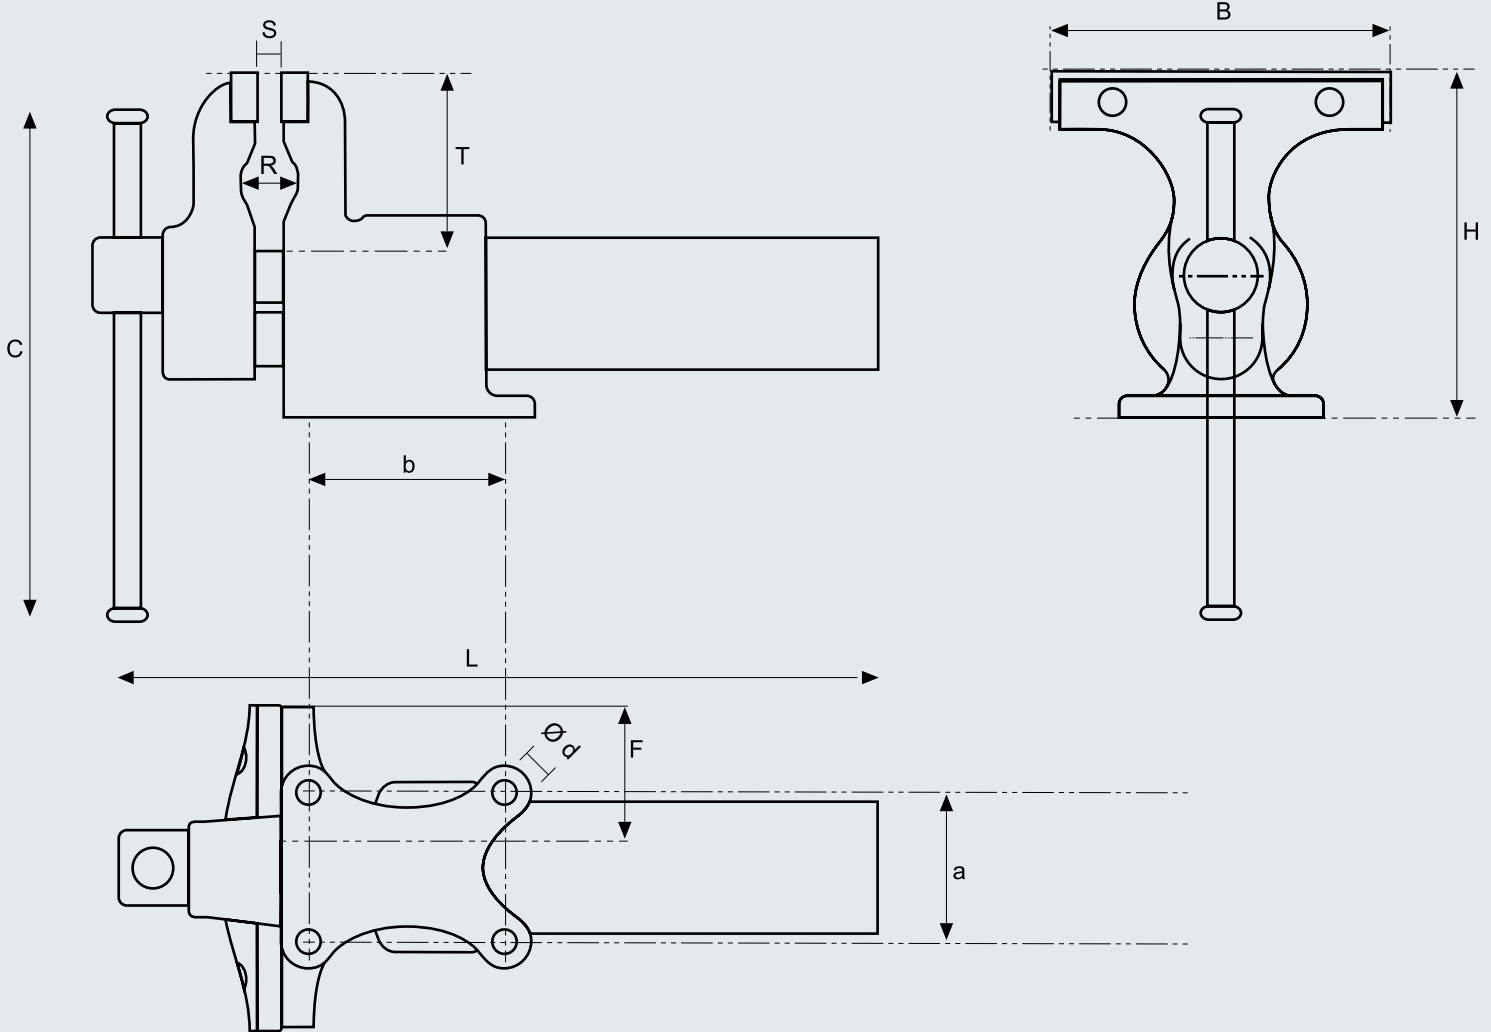

# HEUER مدمج

## معلومات تقنية:

B (مم)	S (مم)	T (مم)	R Ø (مم)	R Ø (")	الوزن (كجم)			
120	125	65	15 - 50	5/8" - 2"	4,8			
L (مم)	H (مم)	C (مم)	Ø d (مم)	a (مم)	b (مم)	F (مم)	رقم المنتج المتجلة المدمجة	رقم منتج الحوض الاحتياطي
305	130	187	8,5	56	73	50	118 001	116 120